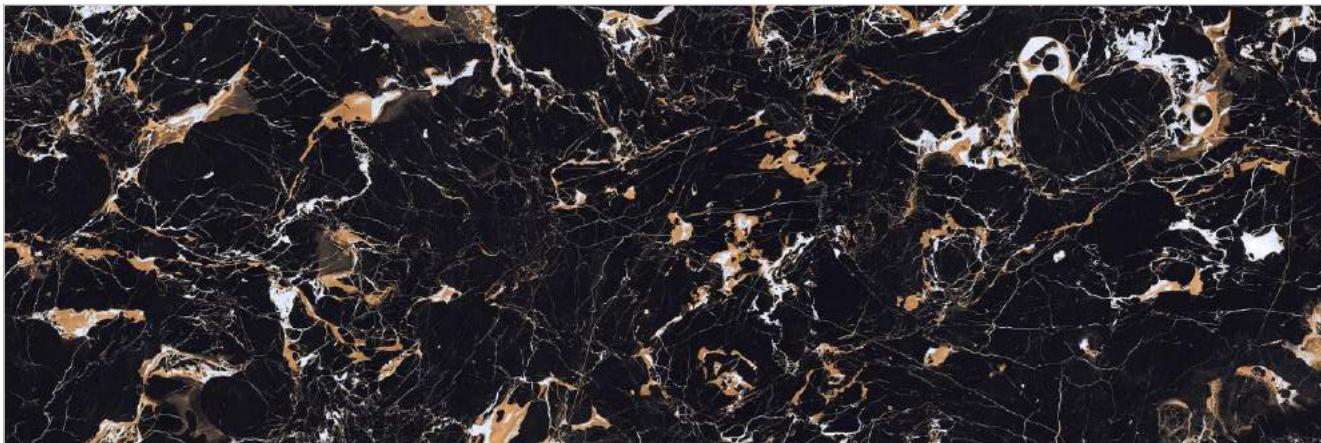

Ocean Blue

Opal Blue

<u>Size</u>	<u>Thickness</u>	<u>Finish</u>	<u>Typology</u>	Face 1
800x2400mm	15mm	Glossy	Colorbody	

Portoro Gold

<u>Size</u>	<u>Thickness</u>	<u>Finish</u>	<u>Typology</u>	Face 3
800x2400mm	15mm	Glossy	Colorbody	