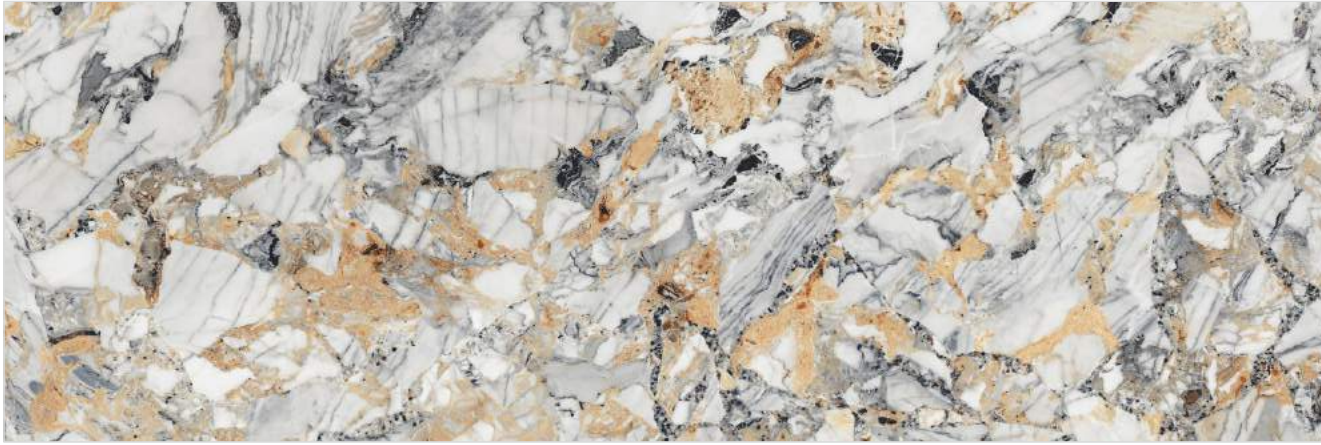

Wash Basin Top

Table Top

Atlantic White

Exotic White

<u>Size</u>	<u>Thickness</u>	<u>Finish</u>	<u>Typology</u>	Face 1
800x2400mm	15mm	Glossy	Colorbody	

Golden Othello

<u>Size</u>	<u>Thickness</u>	<u>Finish</u>	<u>Typology</u>	Face 1
800x2400mm	15mm	Glossy	Colorbody	