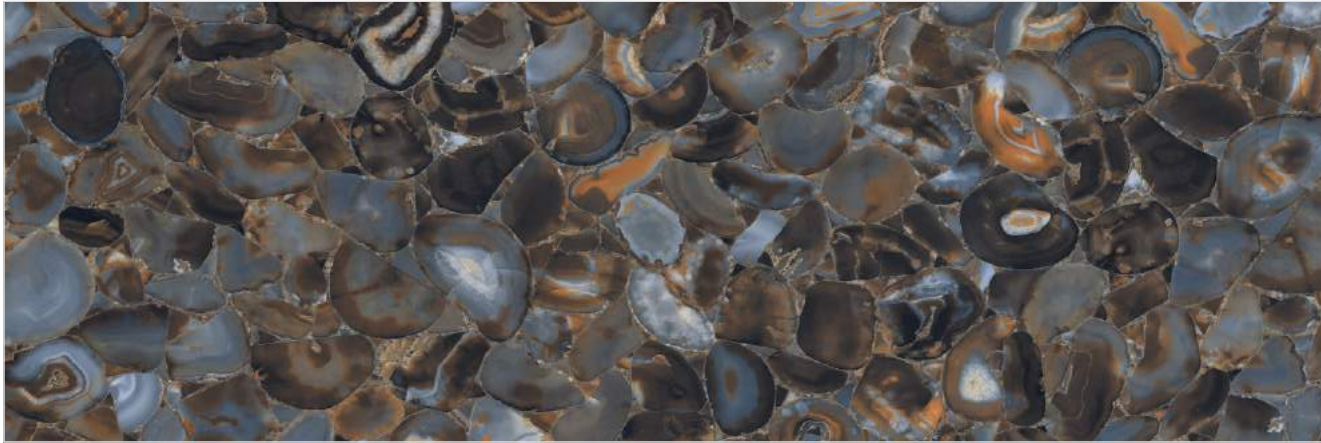

Ocean Blue

Opal Blue

<u>Size</u>	<u>Thickness</u>	<u>Finish</u>	<u>Typology</u>	Face 1
800x2400mm	15mm	Glossy	Colorbody	

Portoro Gold

<u>Size</u>	<u>Thickness</u>	<u>Finish</u>	<u>Typology</u>	Face 3
800x2400mm	15mm	Glossy	Colorbody	