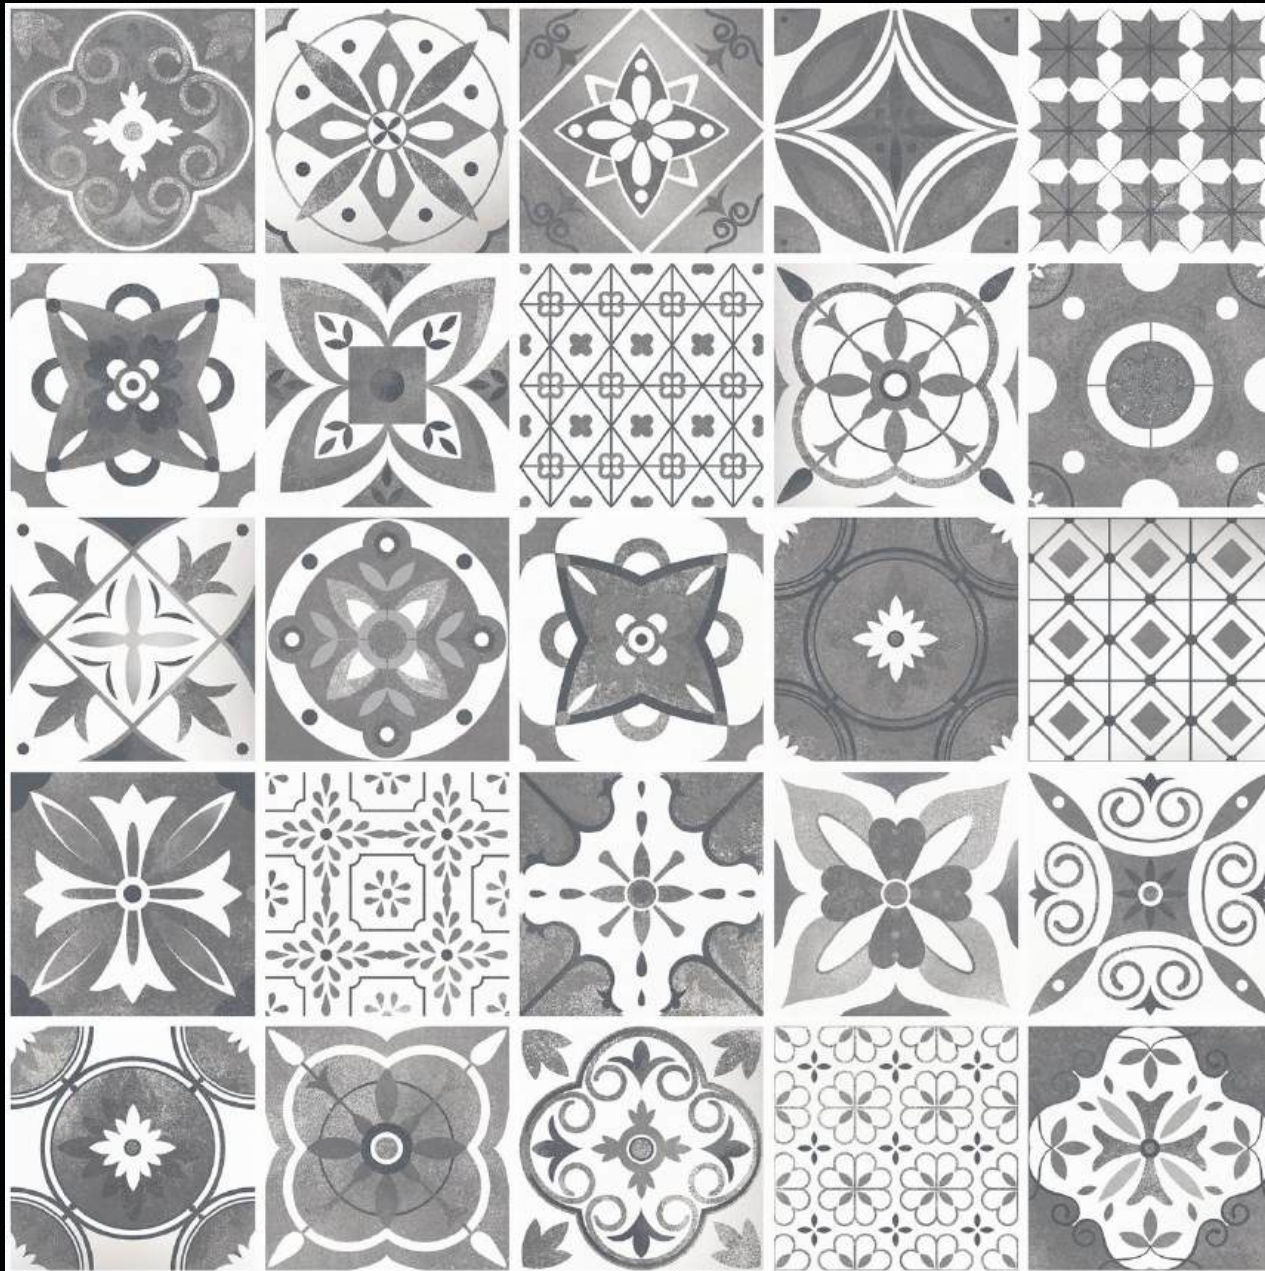

## 3003

**300x**  
600mm

**600x**  
600mm

**600x**  
1200mm

Matt Finish