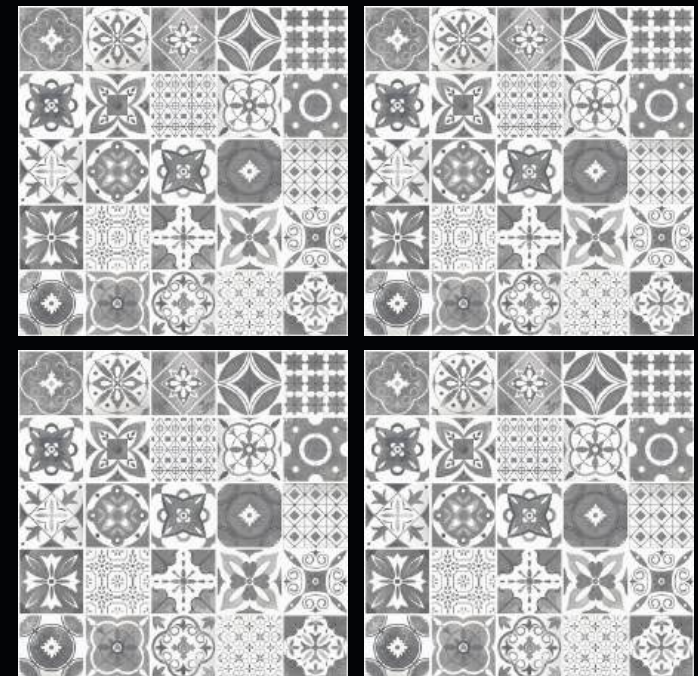

## 3003

**300x**  
600mm

**600x**  
600mm

**600x**  
1200mm

Matt Finish