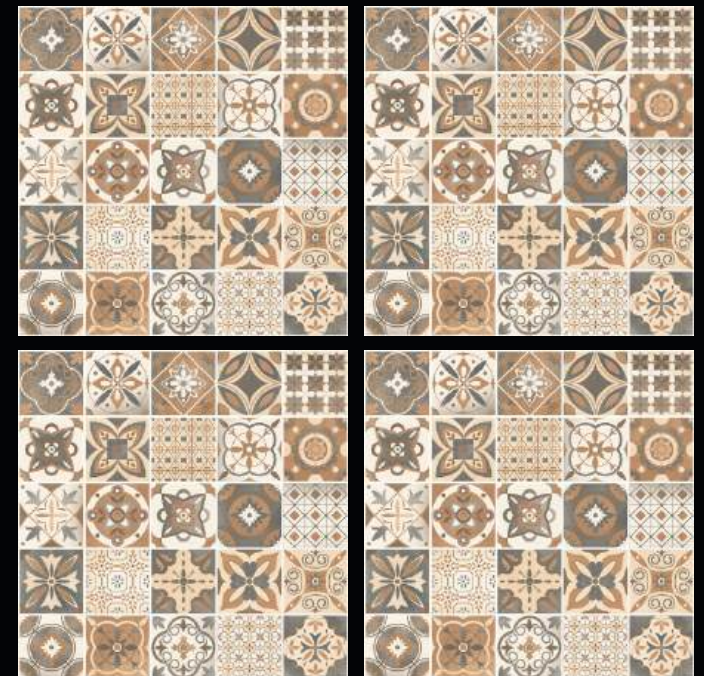

3004

300x
600mm

600x
600mm

600x
1200mm

Matt Finish