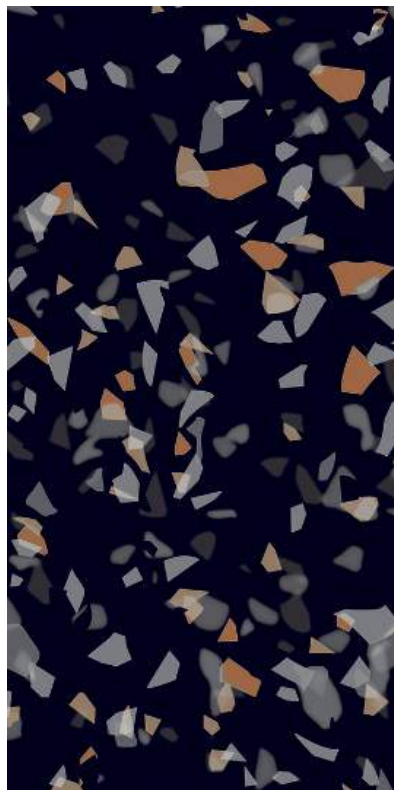

RUBY STONE

SIZE : 600 X 1200 MM

THICKNESS : 8.5 MM

SURFACE : High Glossy

5
RANDOM

RUBY STONE

STONIC BLACK

SIZE : 600 X 1200 MM