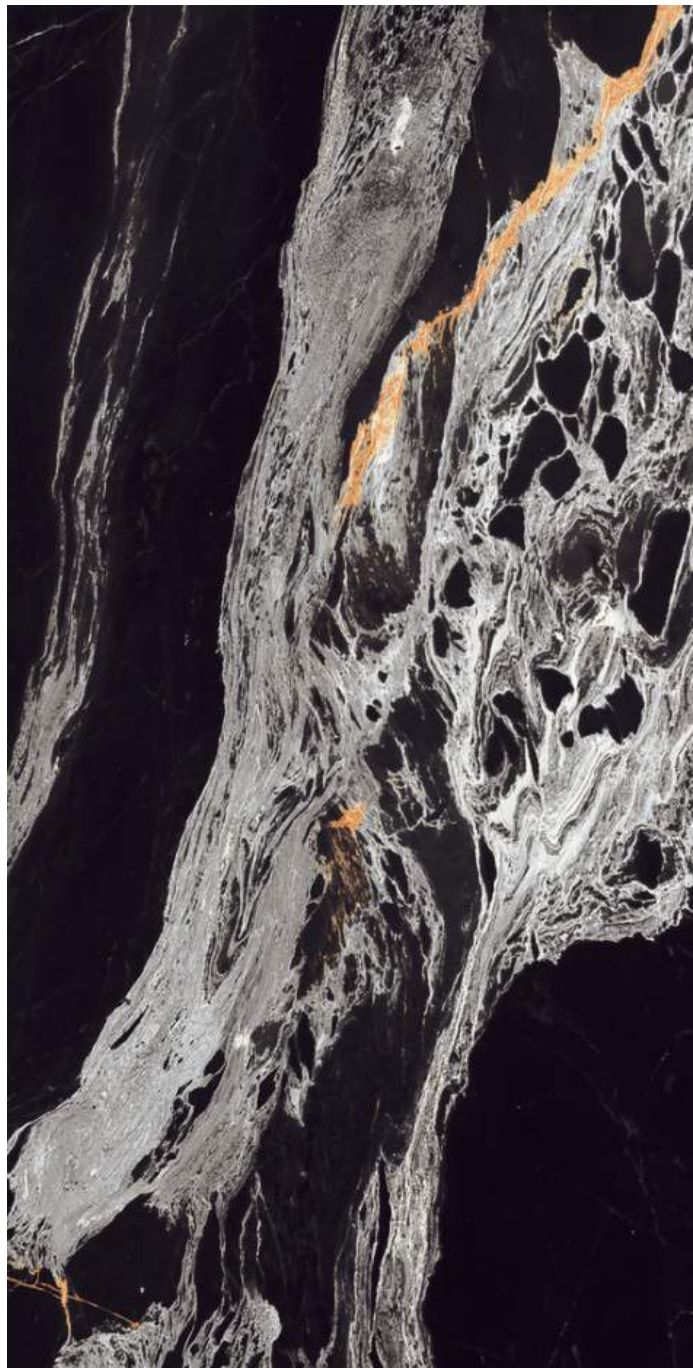

BUMBAL BLACK

SIZE : 600 X 1200 MM

THICKNESS : 8.5 MM

SURFACE : High Glossy

3

RANDOM