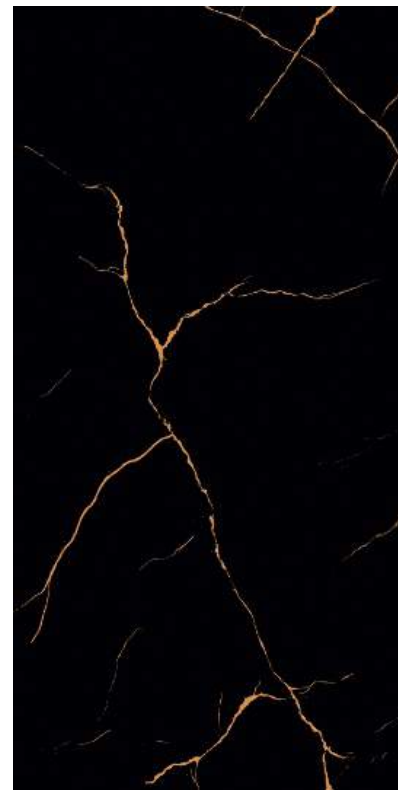

ENIGMA BLACK

SIZE : 600 X 1200 MM

THICKNESS : 8.5 MM

SURFACE : High Glossy

3

RANDOM