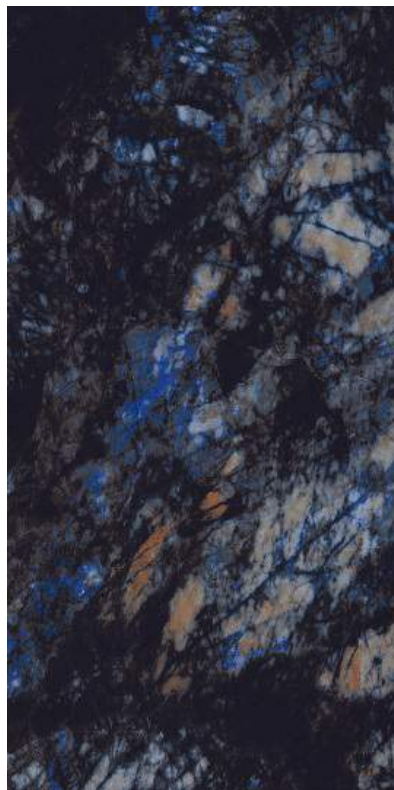

4

RANDOM

ZEBRA AZUL

SIZE : 600 X 1200 MM

THICKNESS : 8.5 MM

SURFACE : High Glossy

4

RANDOM