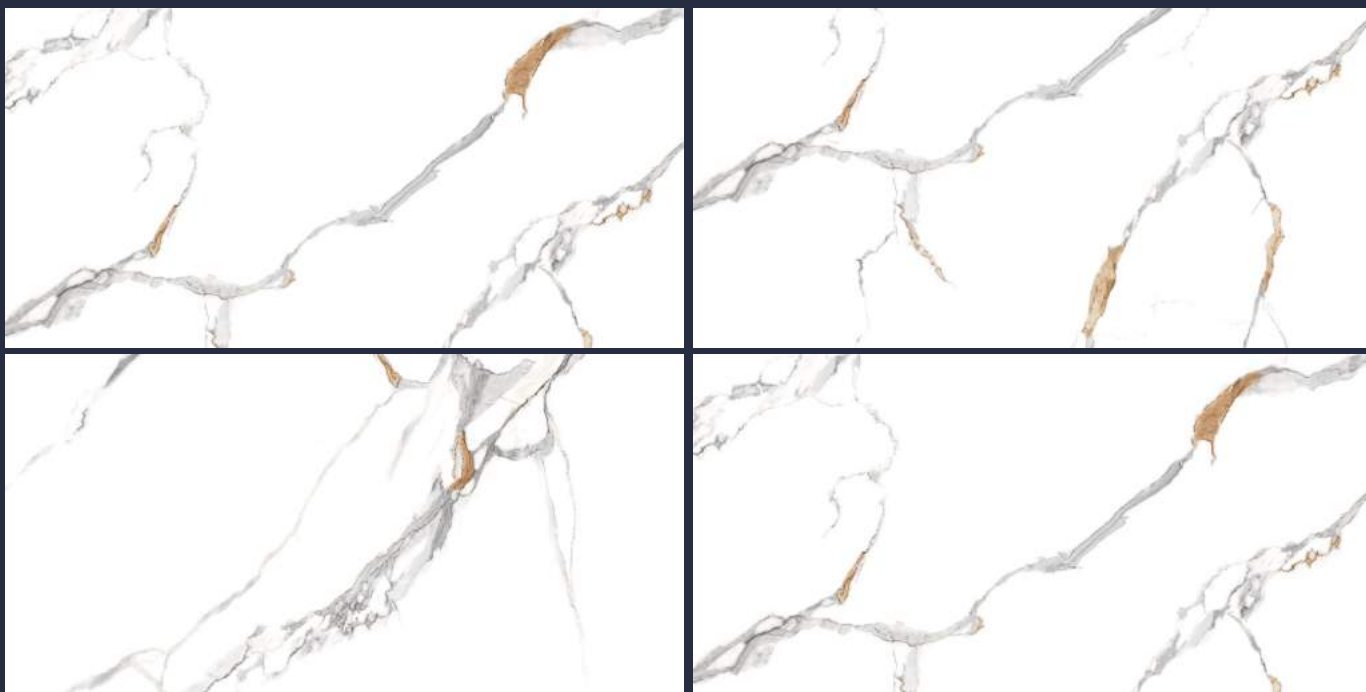

STATUARIO

600 X 1200 MM

STATUARIO LISTONE

THICKNESS 8.5 MM

SURFACE Glossy

RANDOM 3

STATUARIO LISTONE

600 X 1200 MM