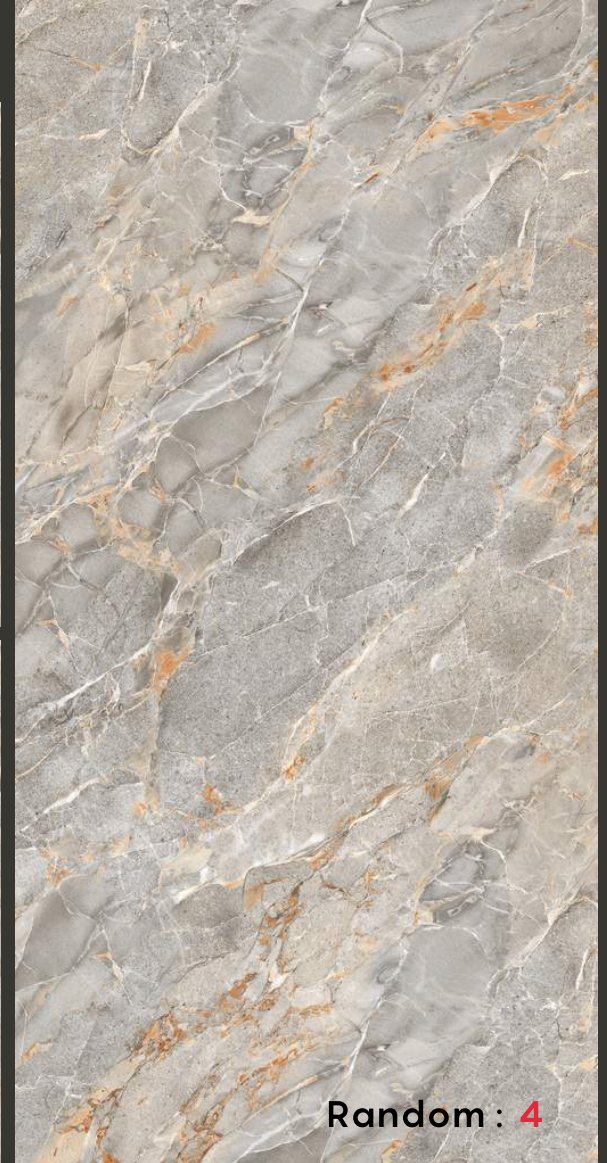

EBIZA BEAIGE

Random : 4

Glossy

600 X
1200 MM

THICKNESS
8.5 MM

Glossy

EBIZA BROWN

Random : 4