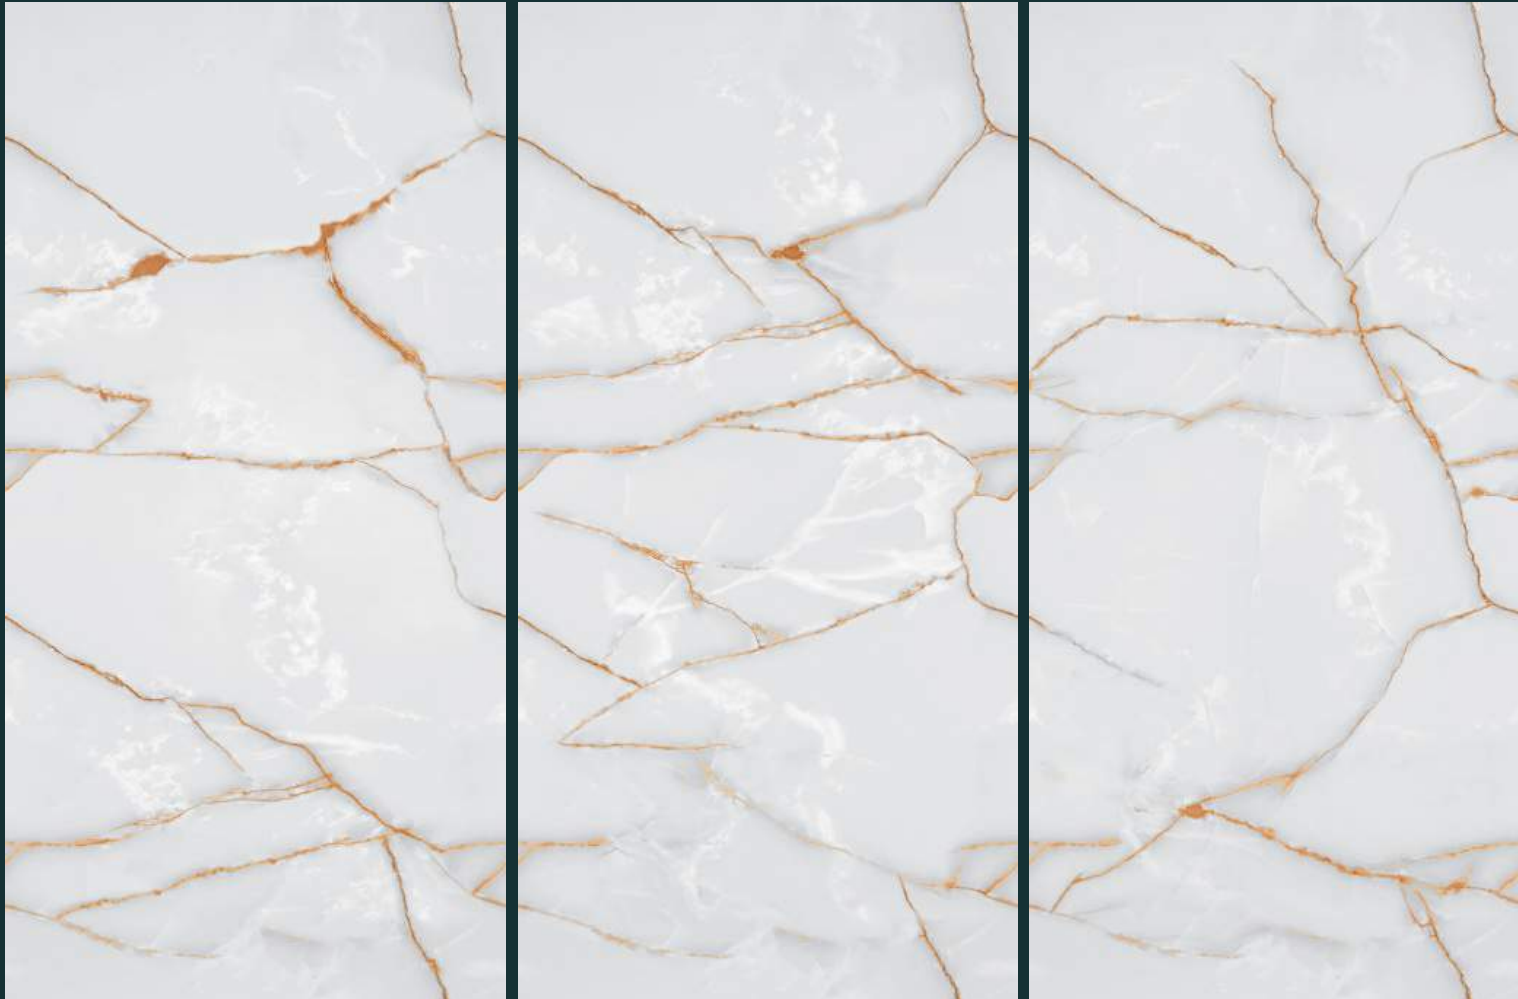

I-ROMA ONIX GREY

600 X 1200 MM

Glossy

RANDOM

5

THICKNESS 8.5 MM