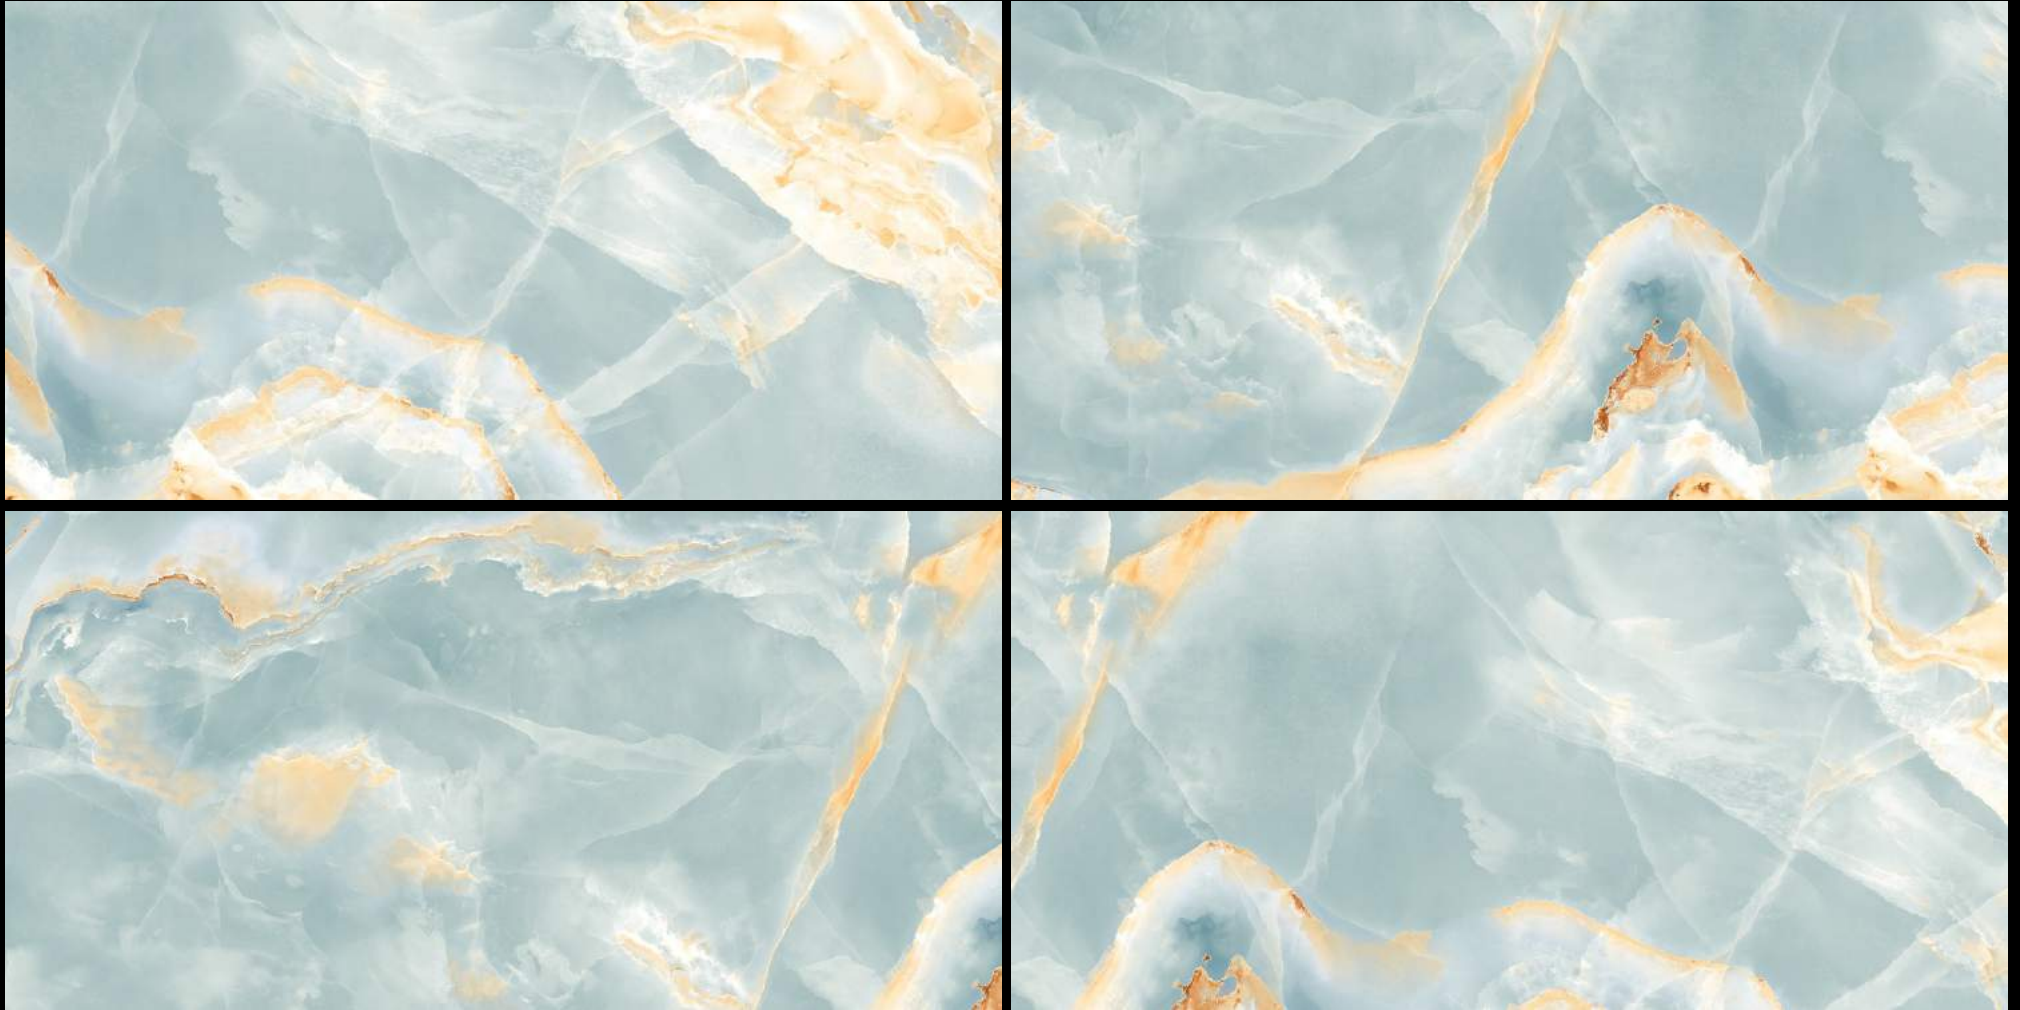

ONYX CASPIAN AQUA

RANDOM - 5

SIZE : 600 X 1200 MM
THICKNESS : 8.5 MM
SURFACE : Glossy