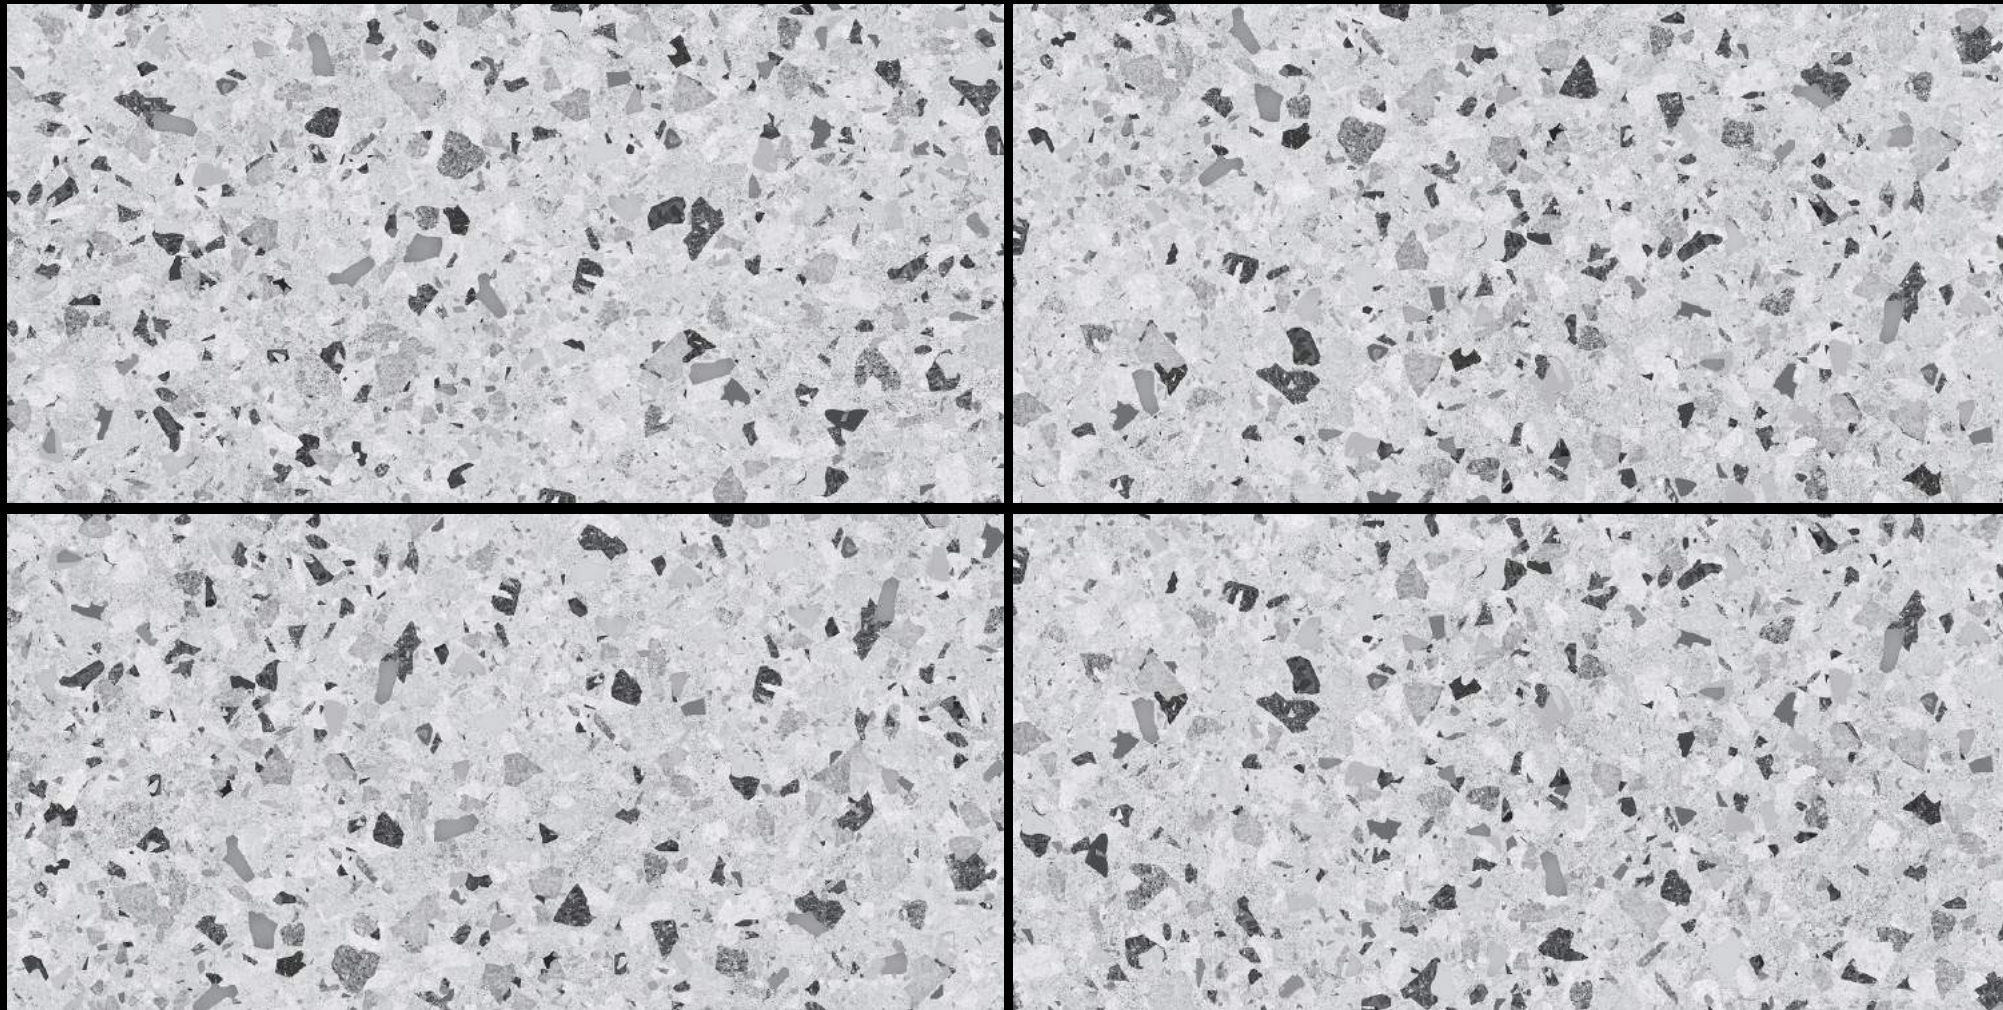

THICKNESS : 8.5 MM

SURFACE : Glossy

SKYROS GOLD

TERAZZO BROWN

RANDOM - 5

SIZE : 600 X 1200 MM

THICKNESS : 8.5 MM

SURFACE : Glossy