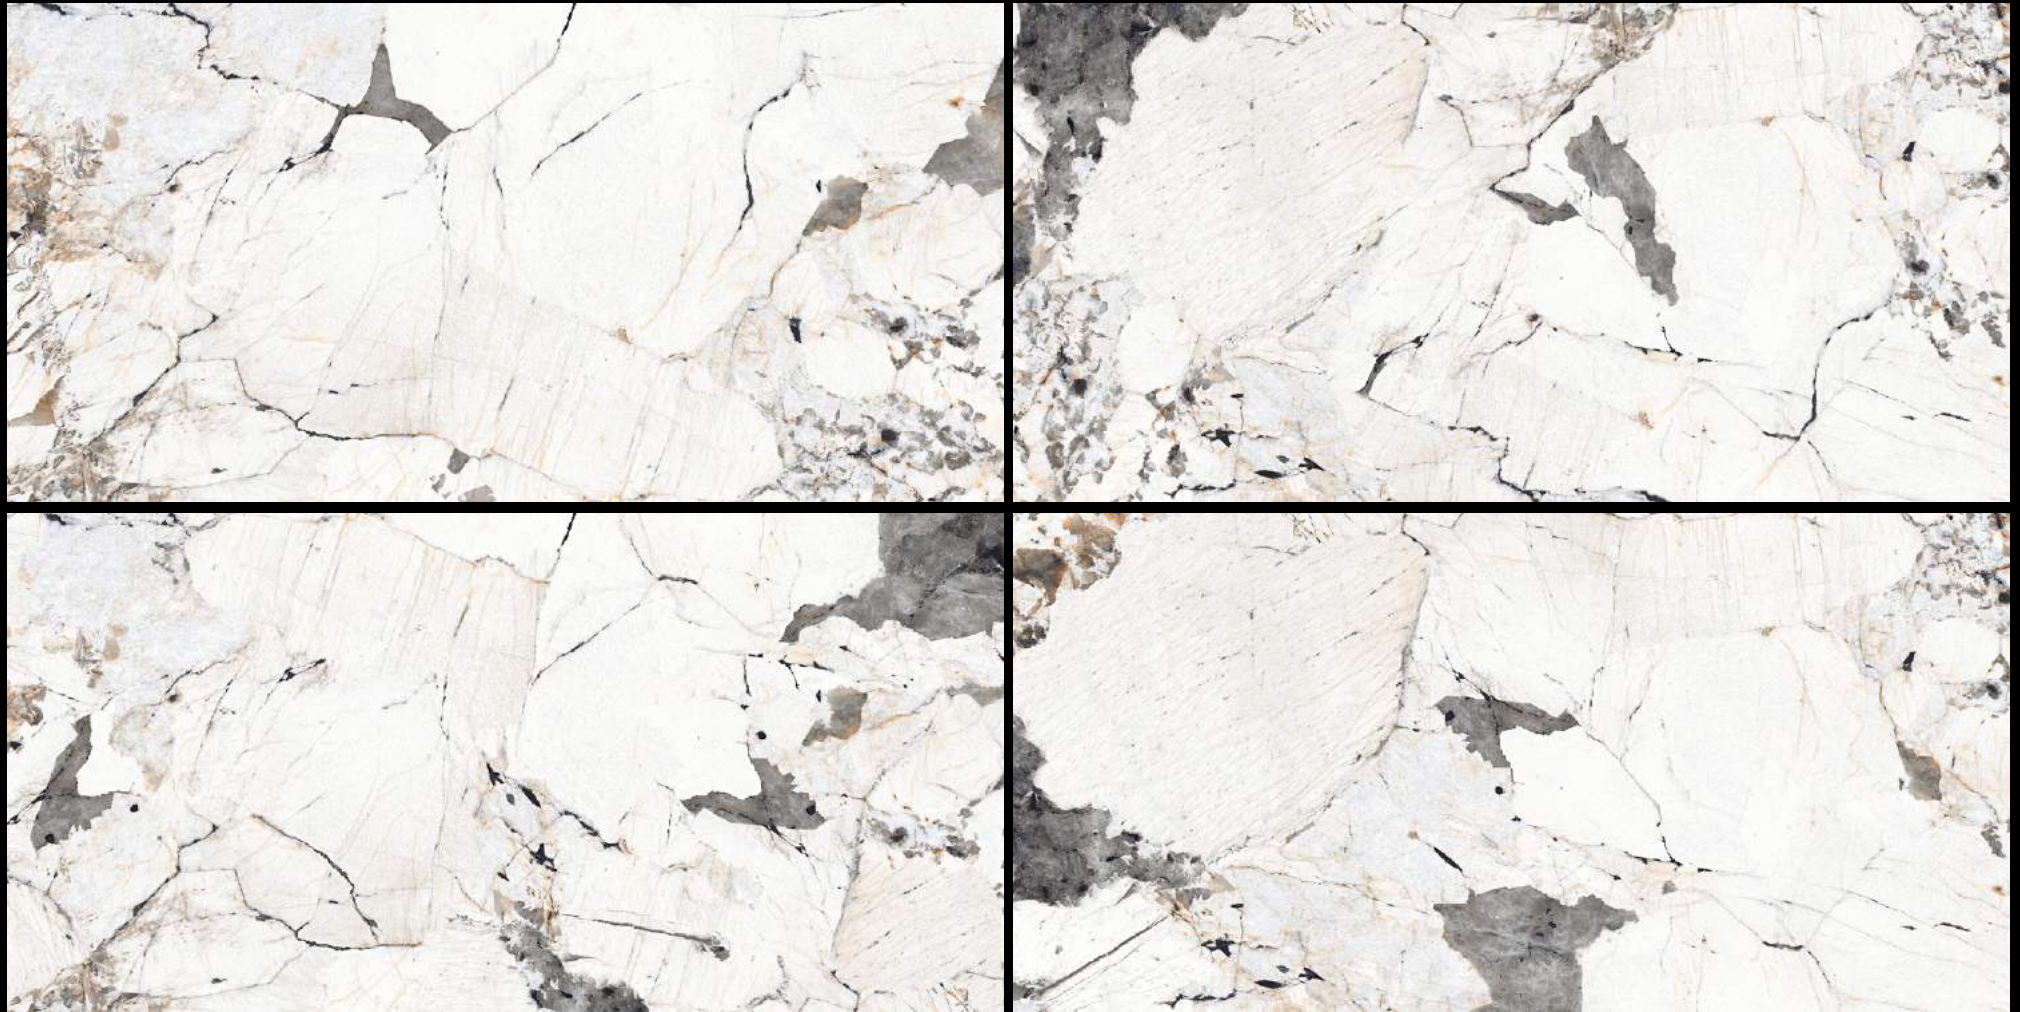

PANDORA WHITE

RANDOM - 4

SIZE : 600 X 1200 MM
THICKNESS : 8.5 MM
SURFACE : Glossy