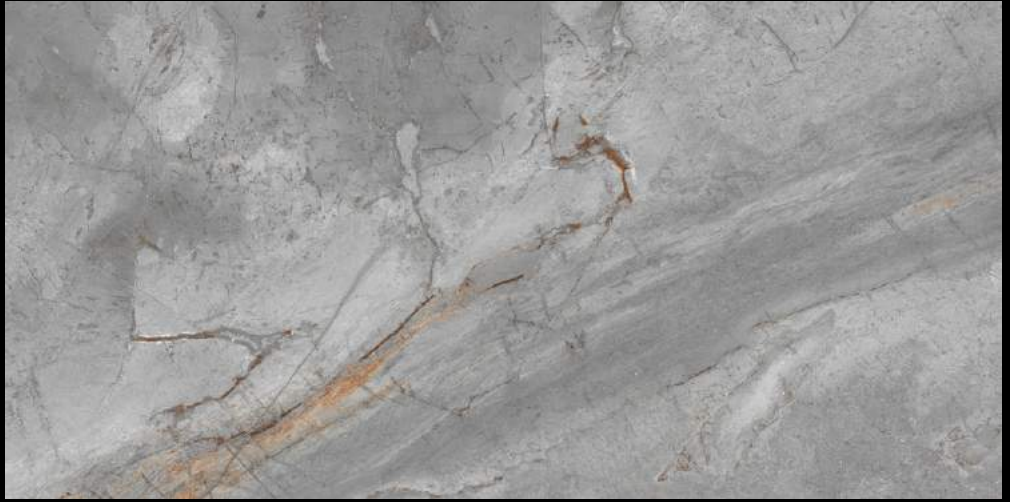

TRAVIAT AZUL

RANDOM - 3

SIZE : 600 X 1200 MM
THICKNESS : 8.5 MM
SURFACE : Glossy

TRAVIAT NATURAL

RANDOM - 3

SIZE : 600 X 1200 MM
THICKNESS : 8.5 MM
SURFACE : Glossy

TULIP GREY

RANDOM - 5