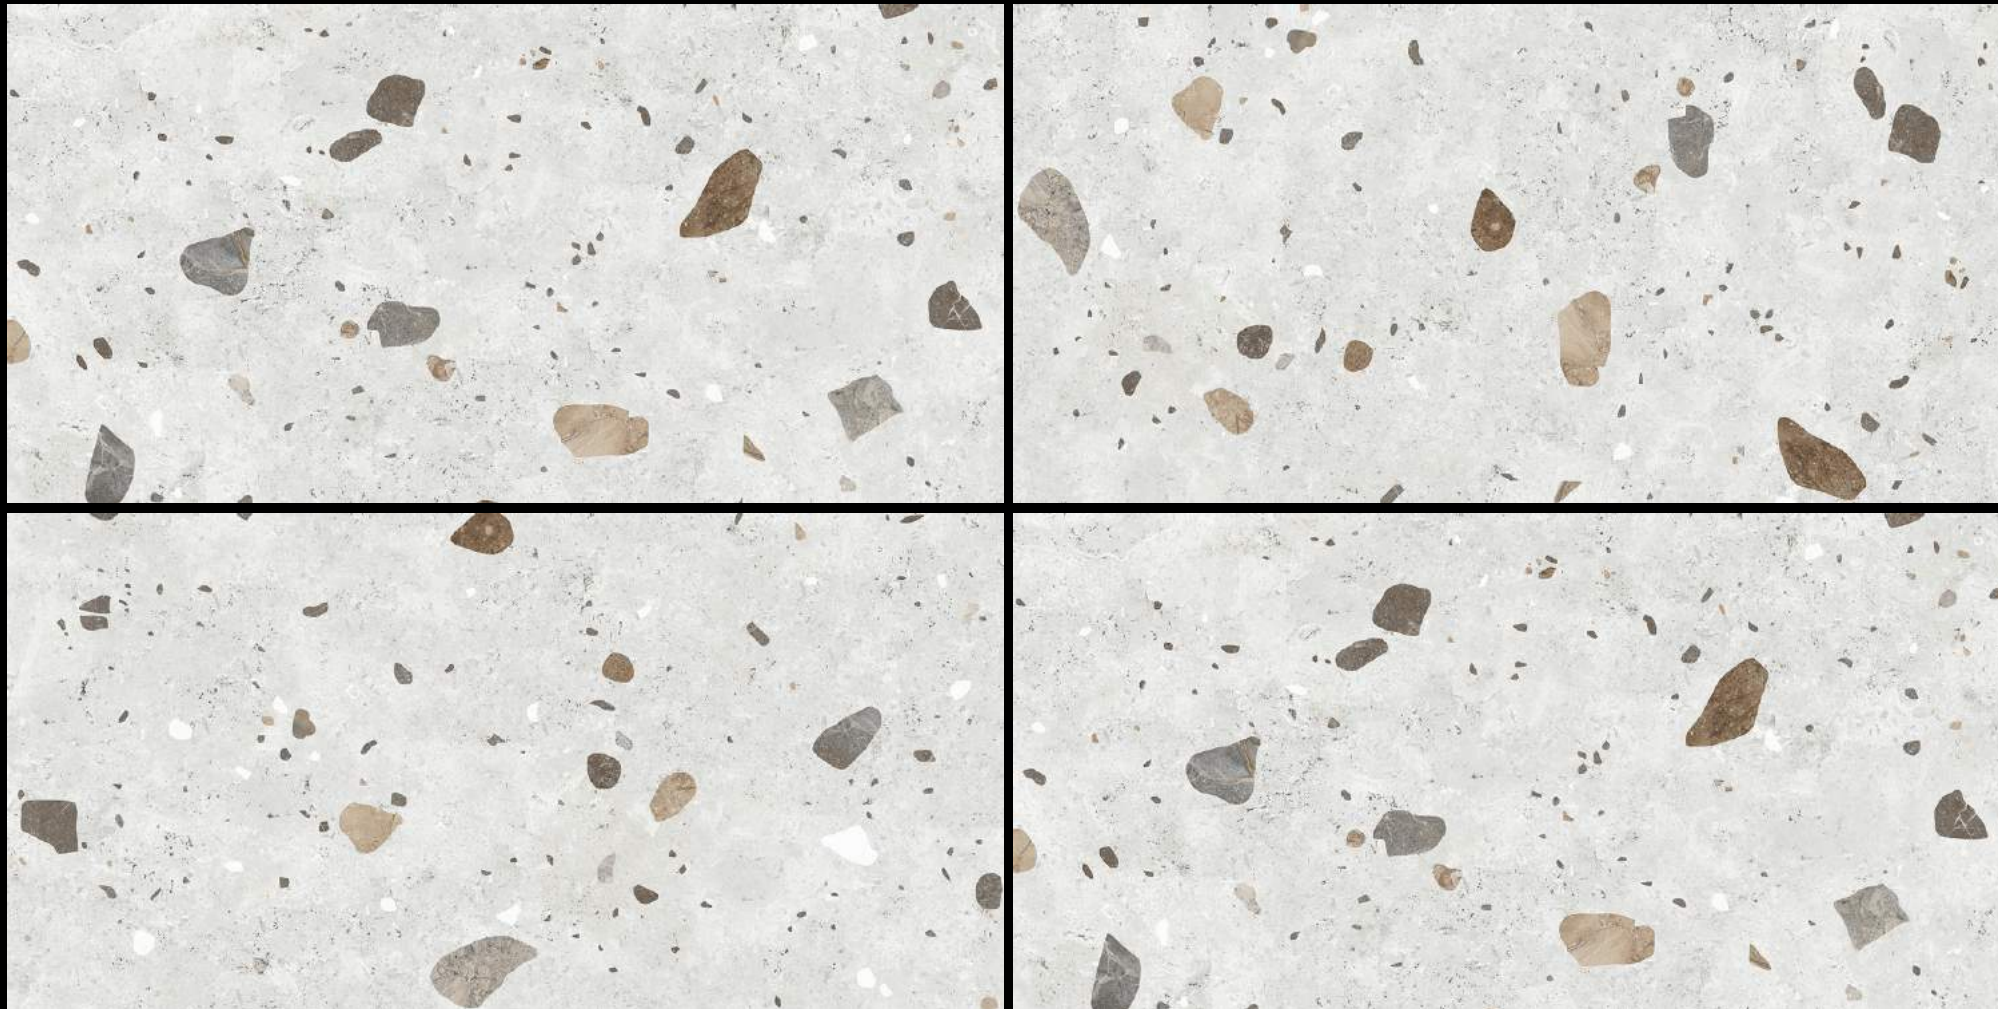

MOZATTO GREY

RANDOM - 3

SIZE : 600 X 1200 MM

THICKNESS : 8.5 MM

SURFACE : Glossy