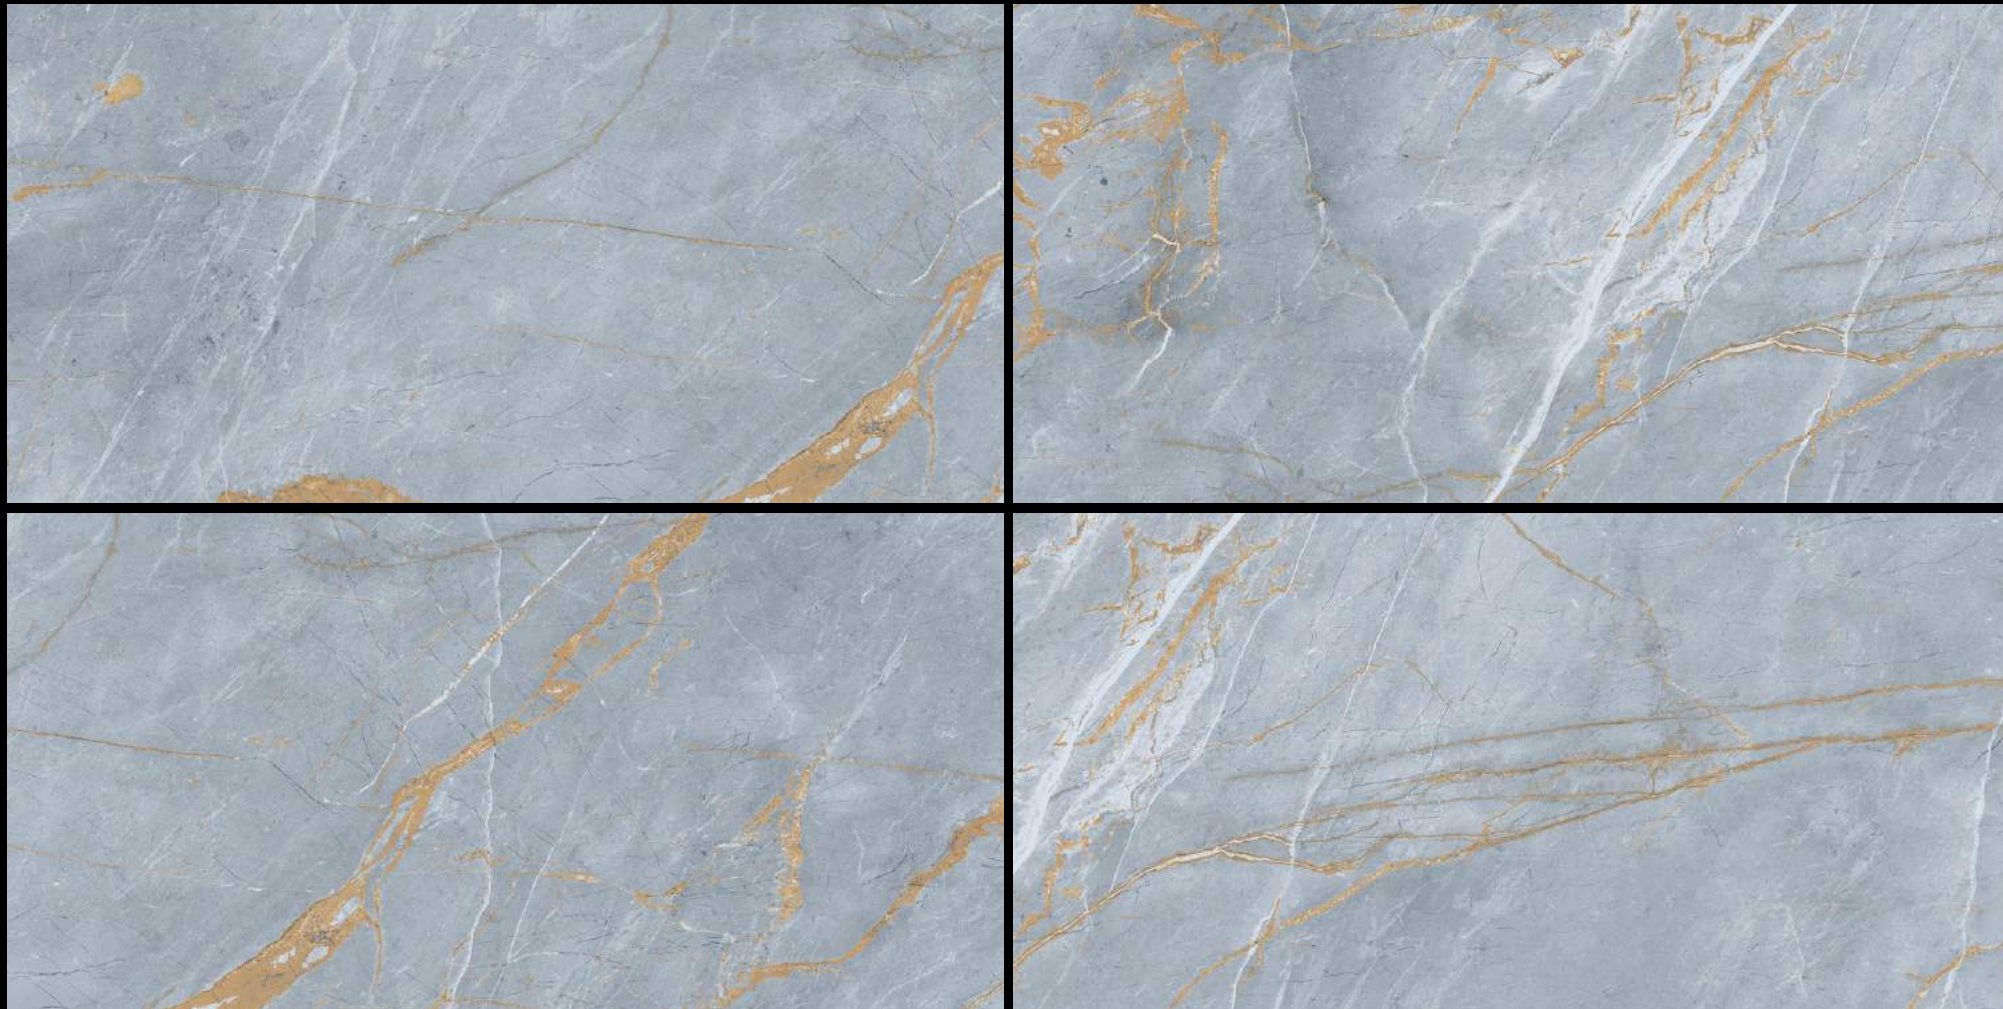

LEAF BRECCIA AZUL

RANDOM - 5

SIZE : 600 X 1200 MM

THICKNESS : 8.5 MM

SURFACE : Glossy