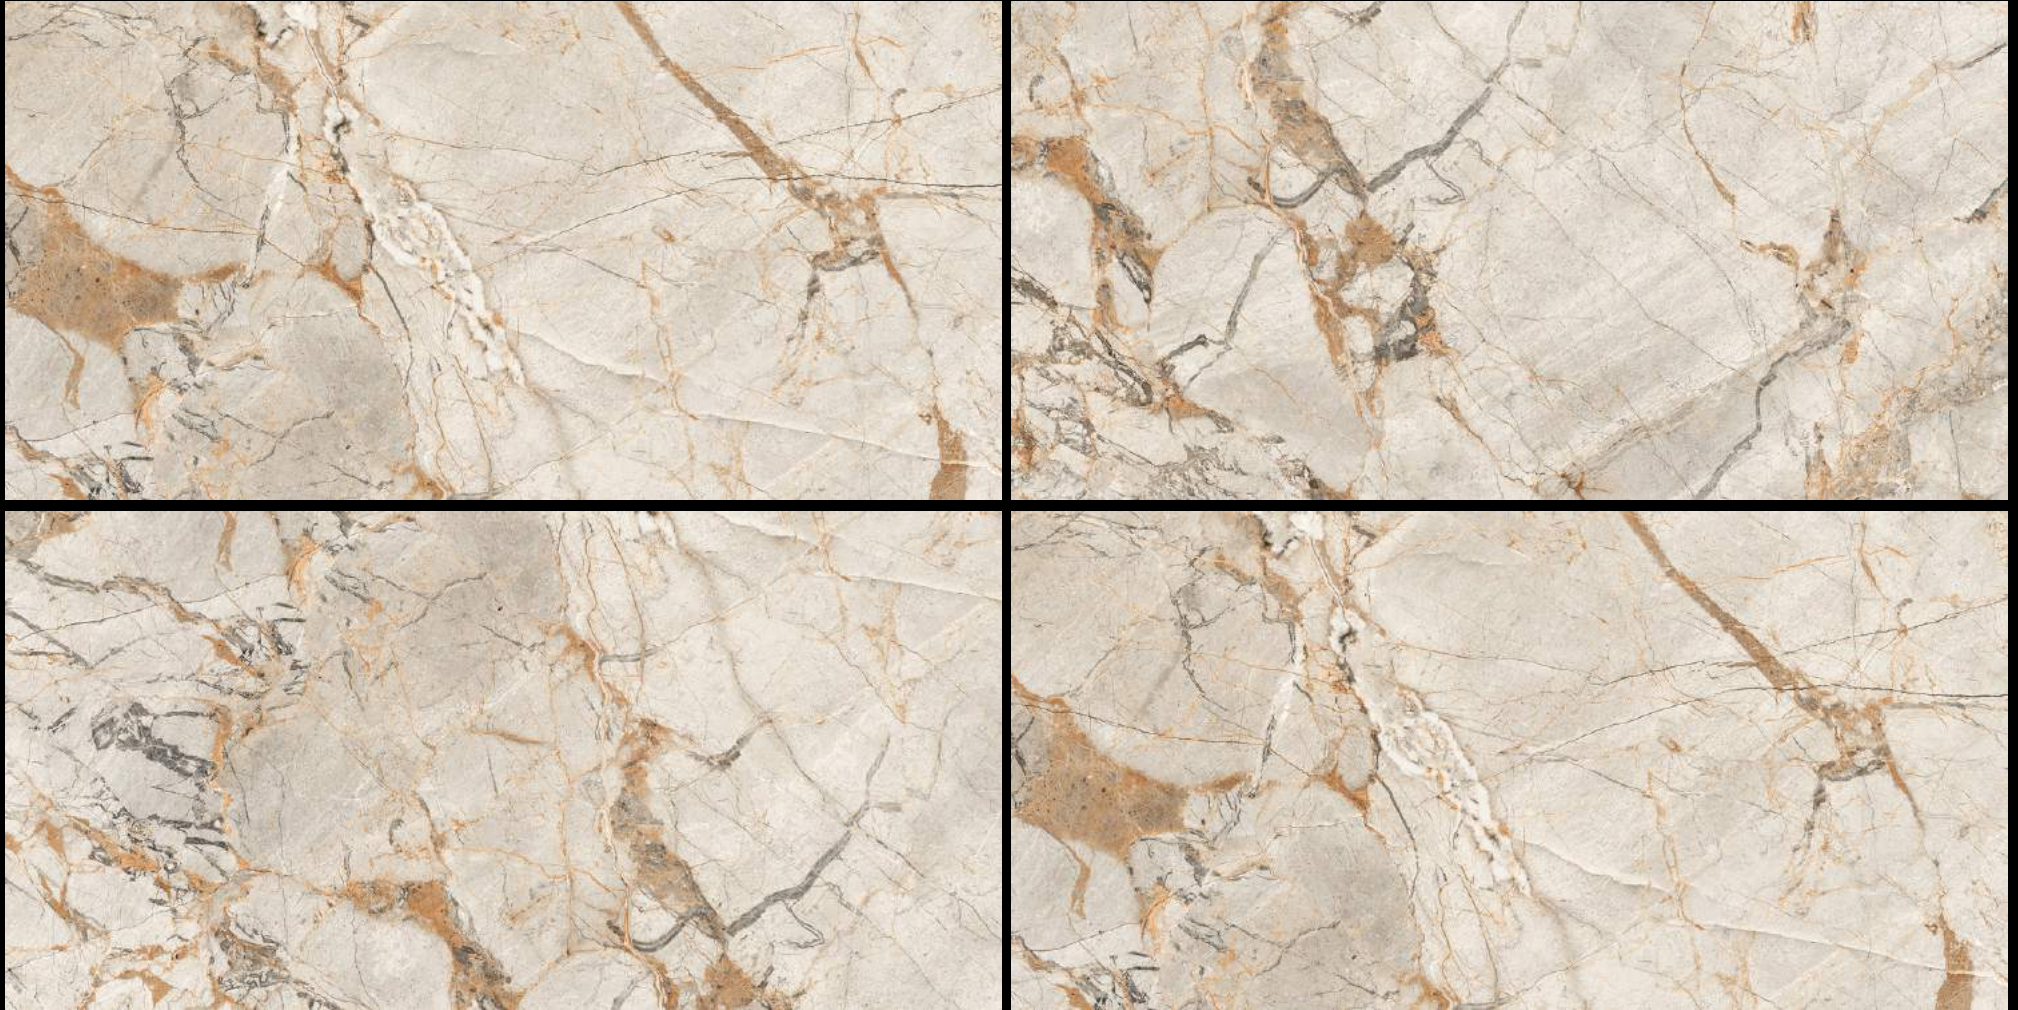

TRAVIAT NATURAL

RANDOM - 3

SIZE : 600 X 1200 MM
THICKNESS : 8.5 MM
SURFACE : Glossy