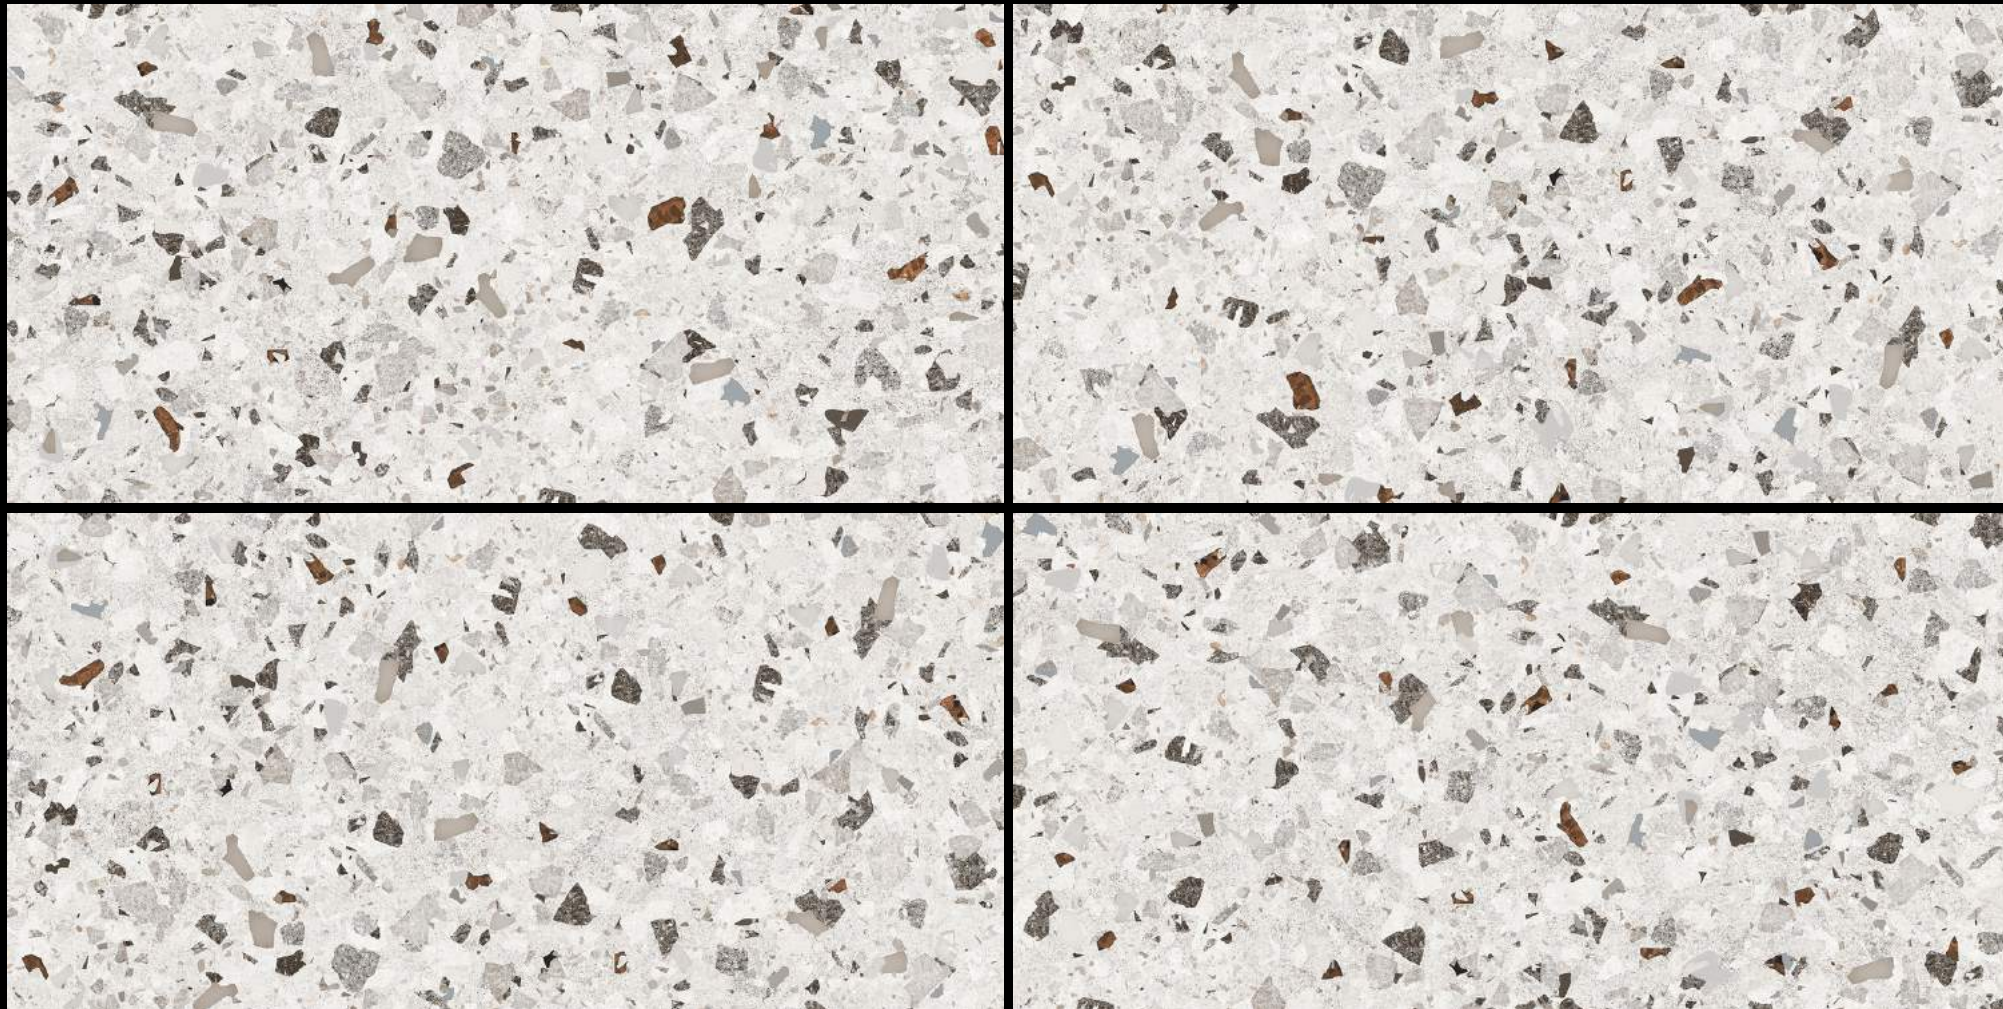

TERAZZO BROWN

RANDOM - 5

SIZE : 600 X 1200 MM

THICKNESS : 8.5 MM

SURFACE : Glossy