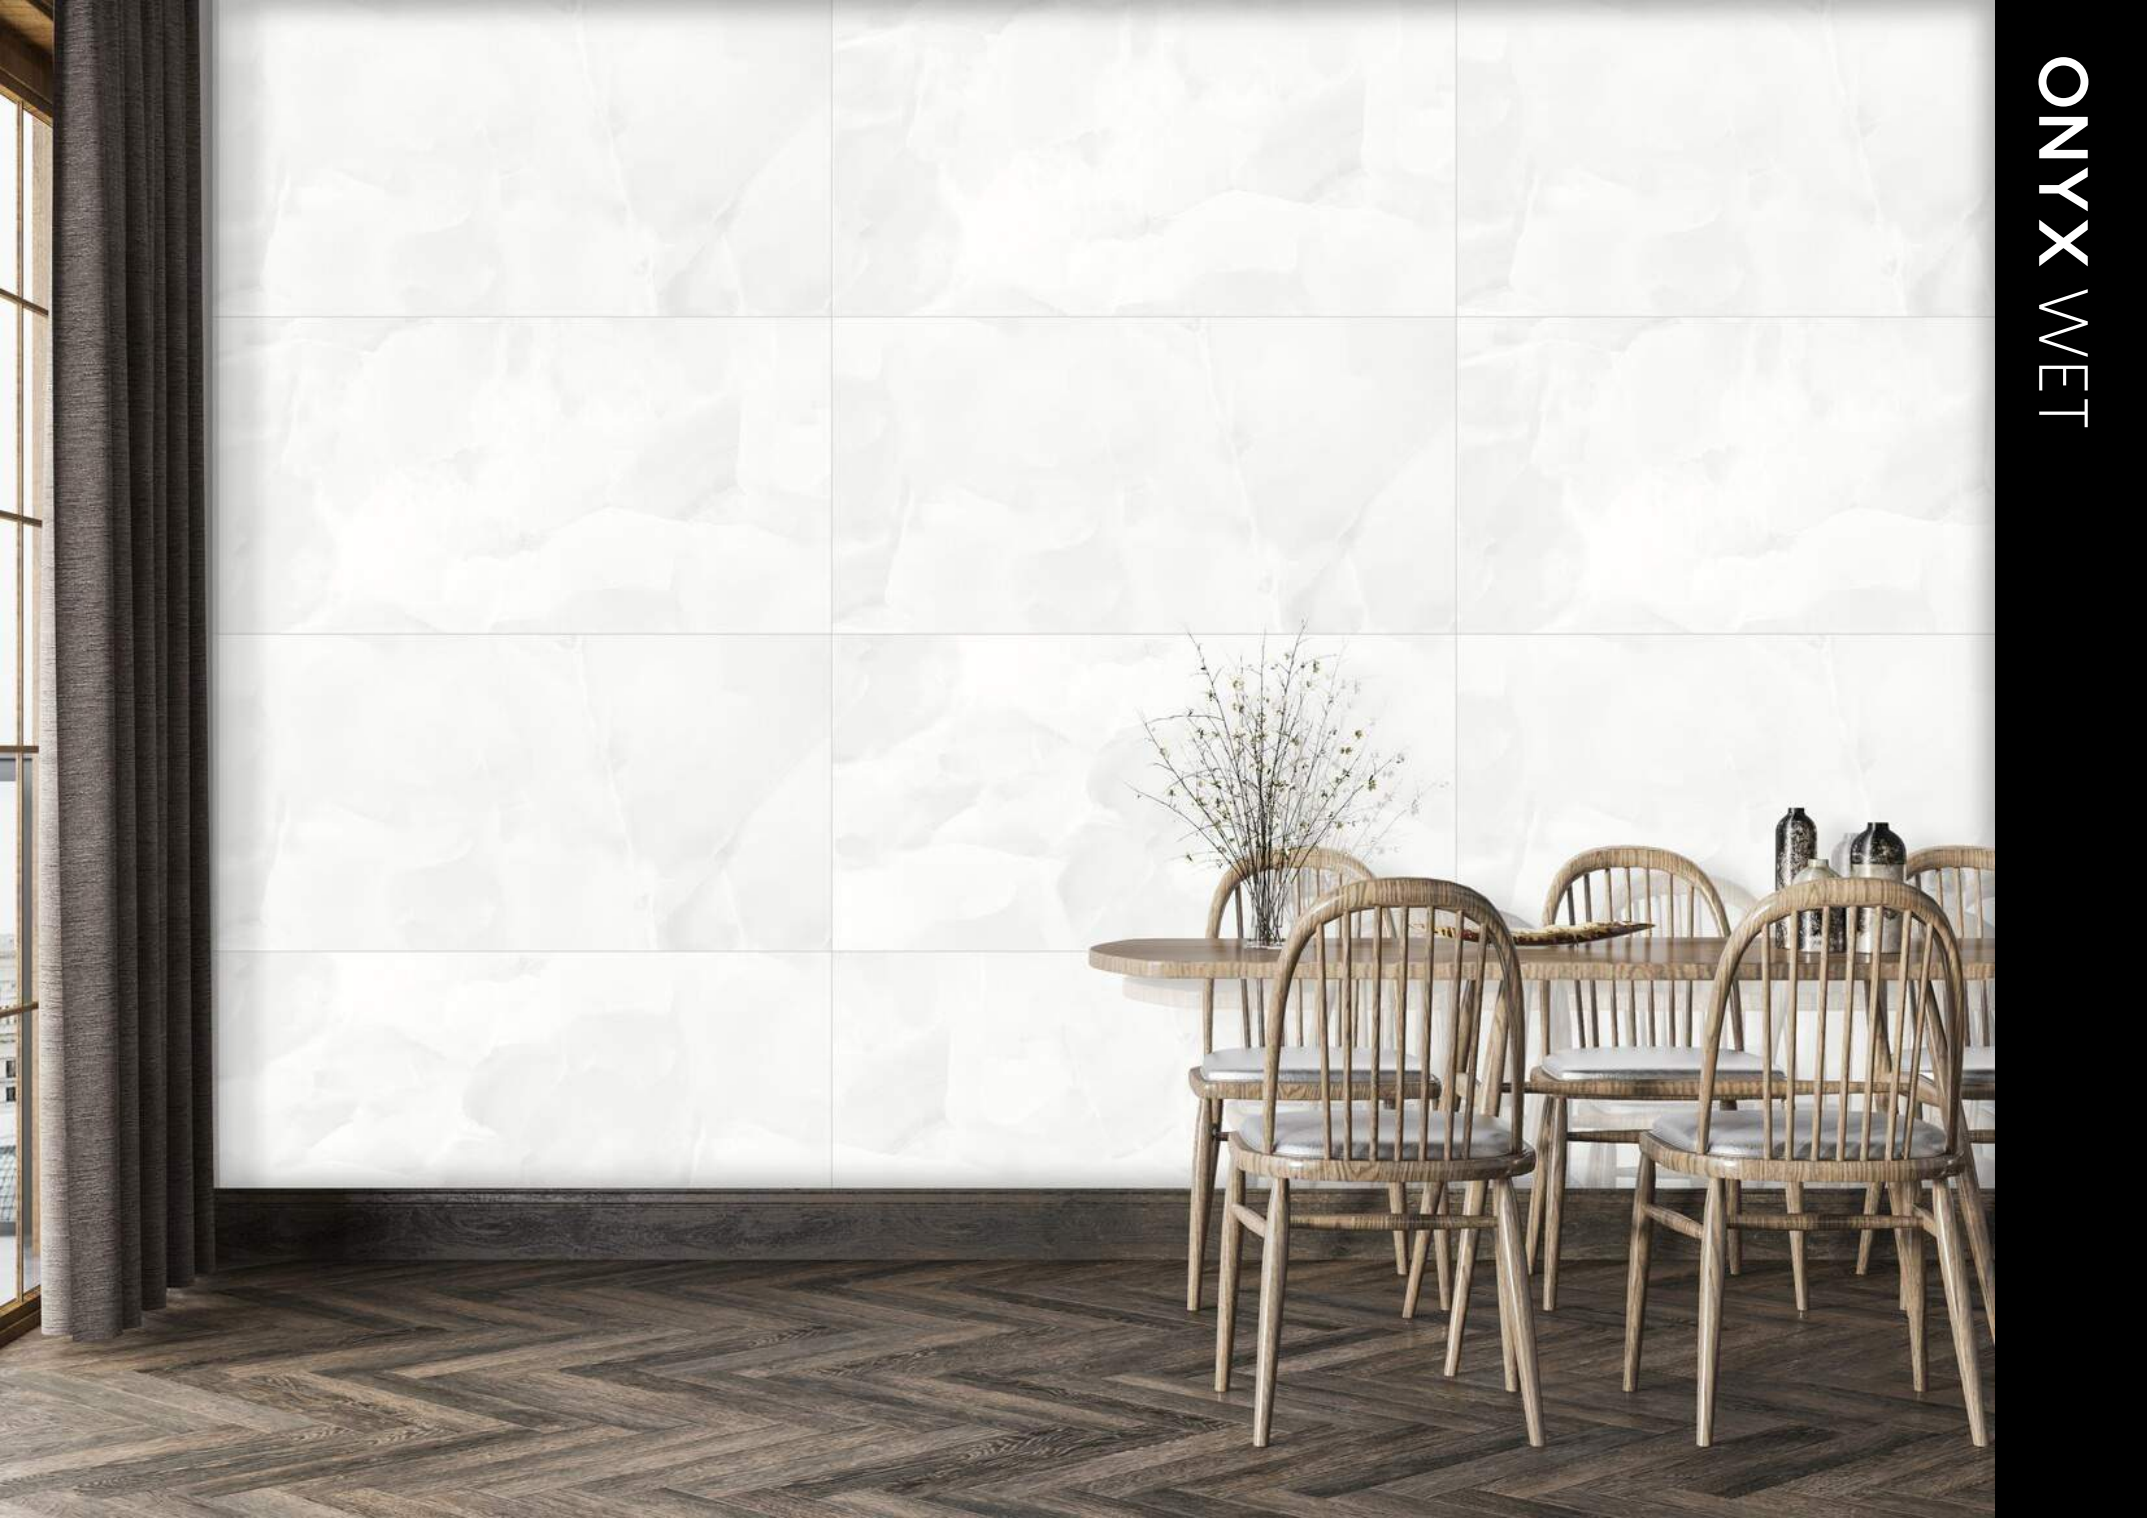

ONYX SNOW

RANDOM - 5

SIZE : 600 X 1200 MM
THICKNESS : 8.5 MM
SURFACE : Glossy

ONYX WET

RANDOM - 4

SIZE : 600 X 1200 MM
THICKNESS : 8.5 MM
SURFACE : Glossy

ONYX WET

ONYX WHITE