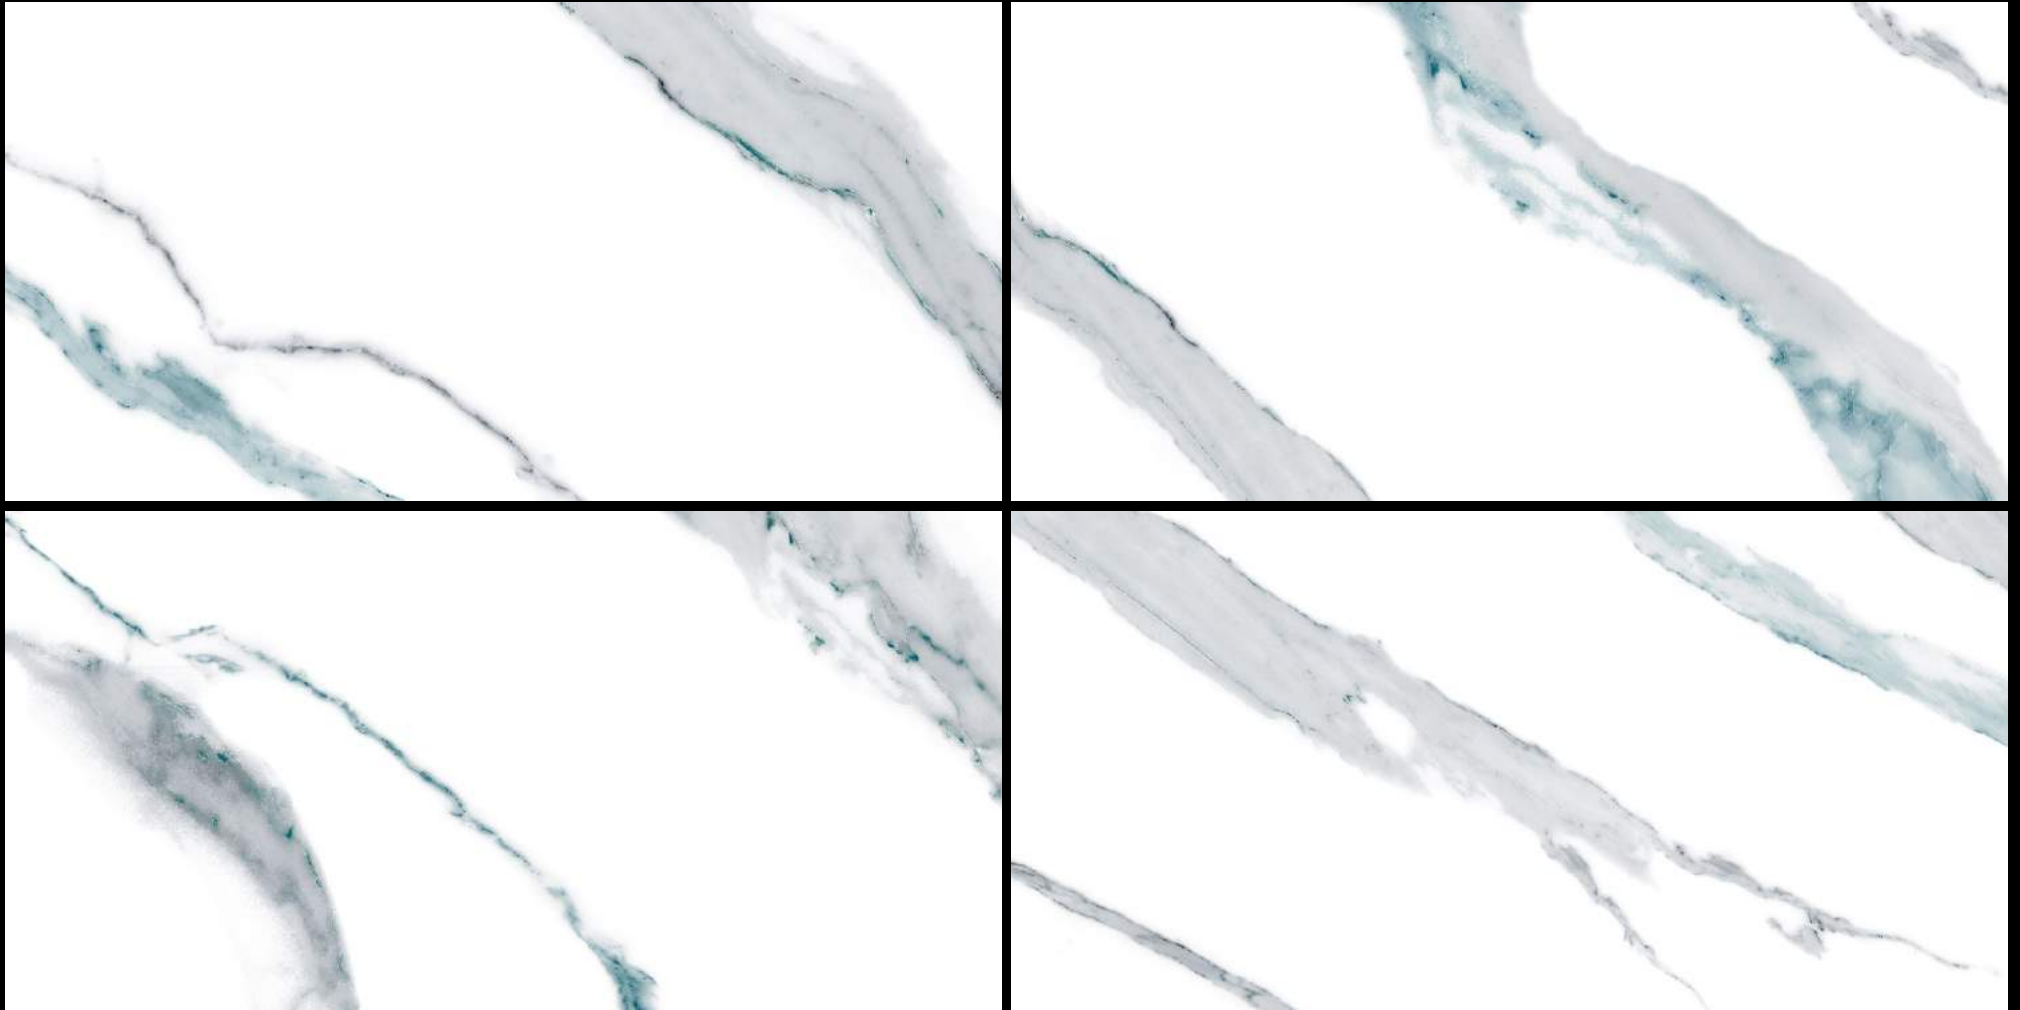

SIZE : 600 X 1200 MM
THICKNESS : 8.5 MM
SURFACE : Glossy

UBIK LIGHT GREY

RANDOM - 3

SIZE : 600 X 1200 MM
THICKNESS : 8.5 MM
SURFACE : Glossy

UBIK LIGHT GREY

UNIQUE AQUA STATURIO

RANDOM - 5

SIZE : 600 X 1200 MM
THICKNESS : 8.5 MM
SURFACE : Glossy