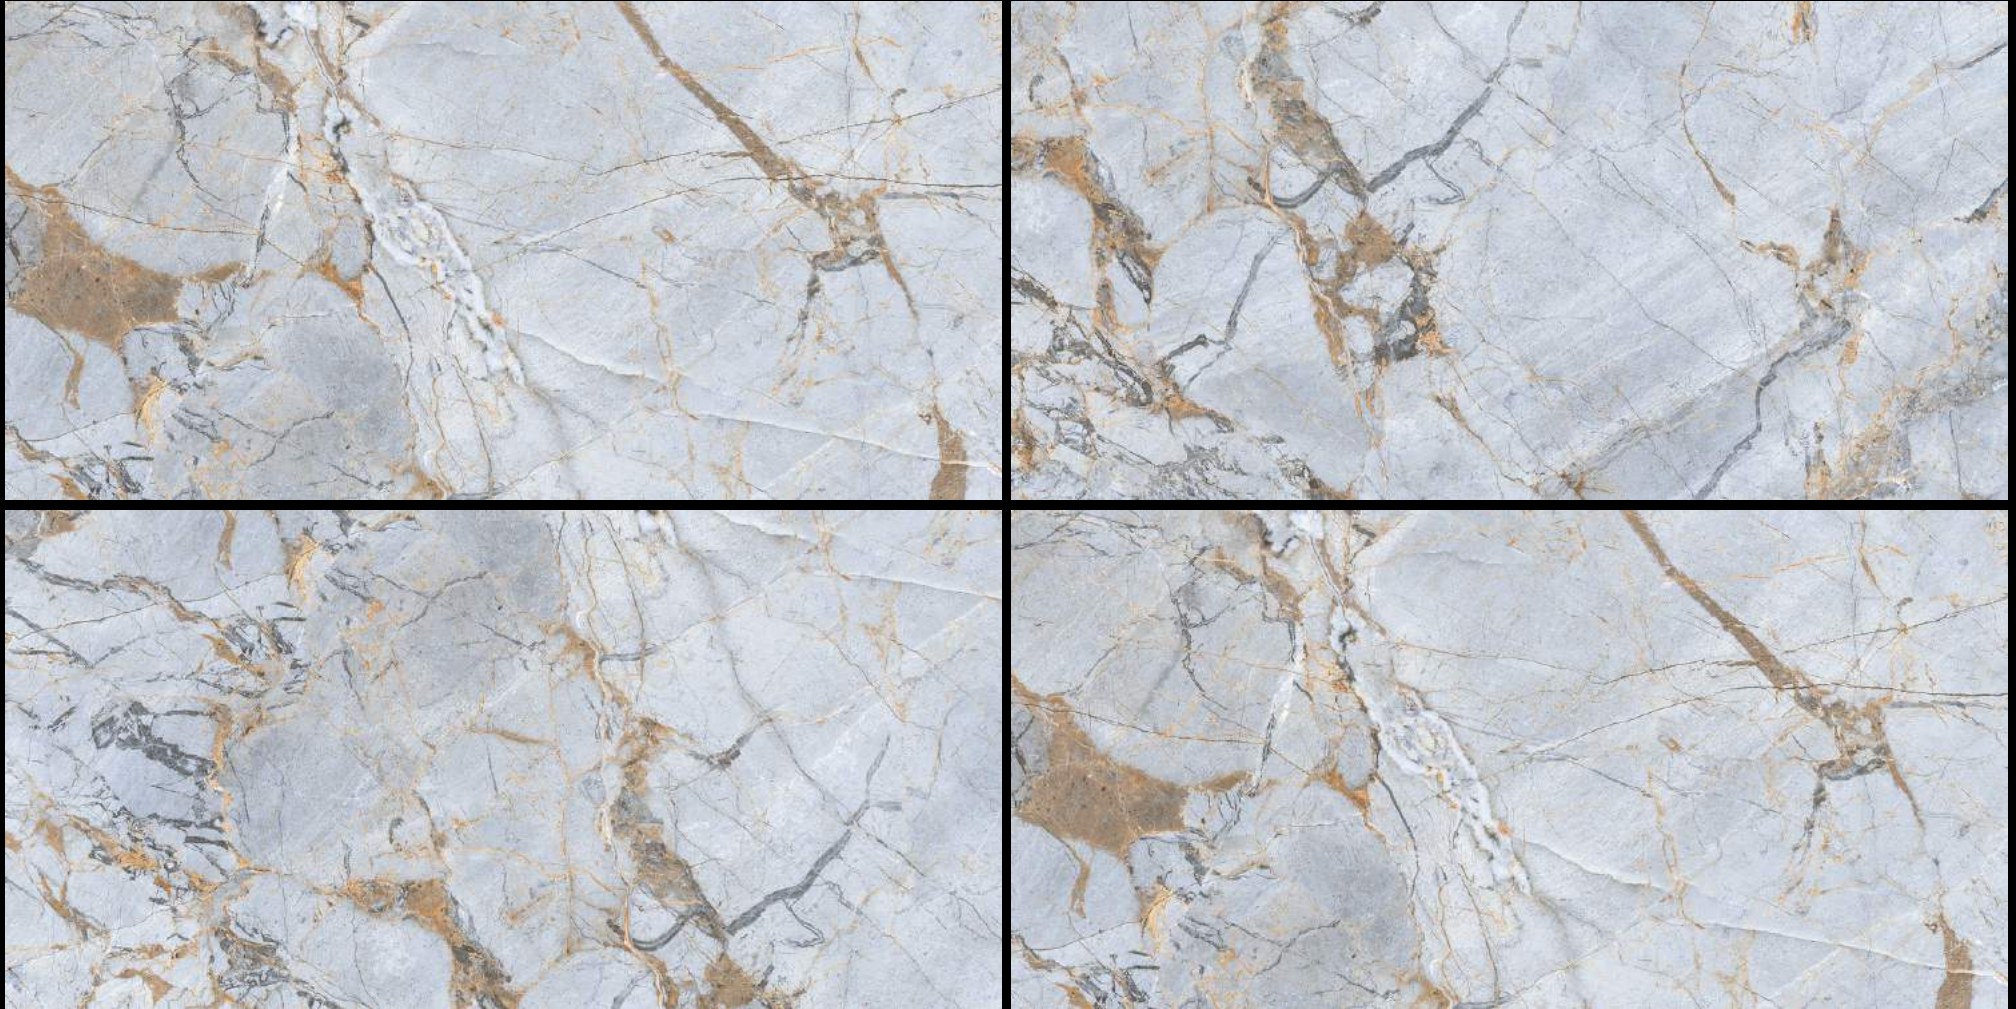

THICKNESS : 8.5 MM

SURFACE : Glossy

TERRSETA GREY

RANDOM - 4

SIZE : 600 X 1200 MM
THICKNESS : 8.5 MM
SURFACE : Glossy

TEXTUR DYNA BEIGE

RANDOM - 3

SIZE : 600 X 1200 MM
THICKNESS : 8.5 MM
SURFACE : Glossy