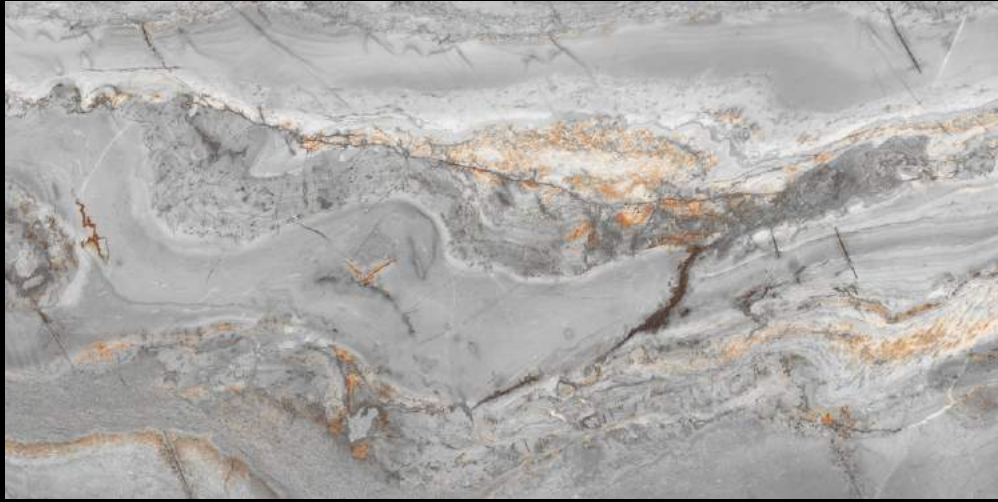

TRAVIAT AZUL

RANDOM - 3

SIZE : 600 X 1200 MM
THICKNESS : 8.5 MM
SURFACE : Glossy

TRAVIAT NATURAL

RANDOM - 3

SIZE : 600 X 1200 MM
THICKNESS : 8.5 MM
SURFACE : Glossy

TULIP GREY

RANDOM - 5