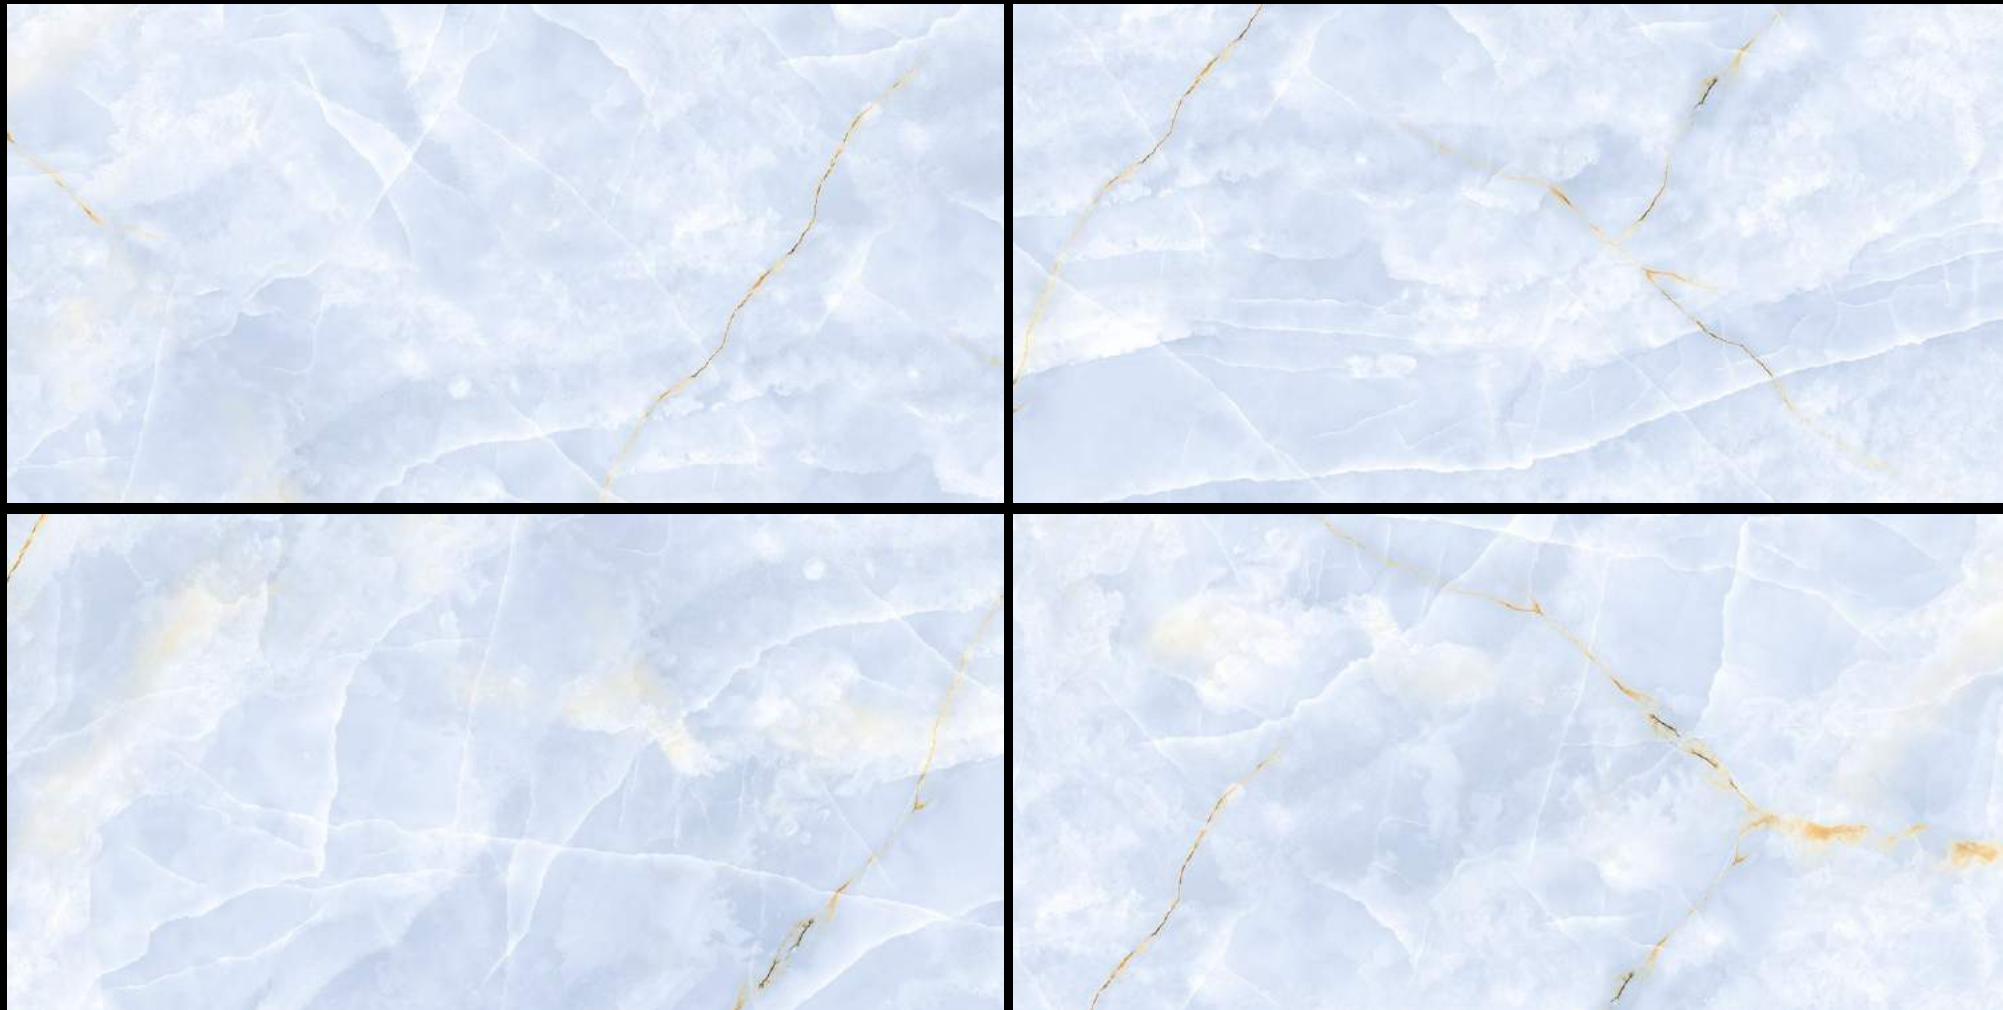

HAWL ONYX SKY

RANDOM - 5

SIZE : 600 X 1200 MM

THICKNESS : 8.5 MM

SURFACE : Glossy