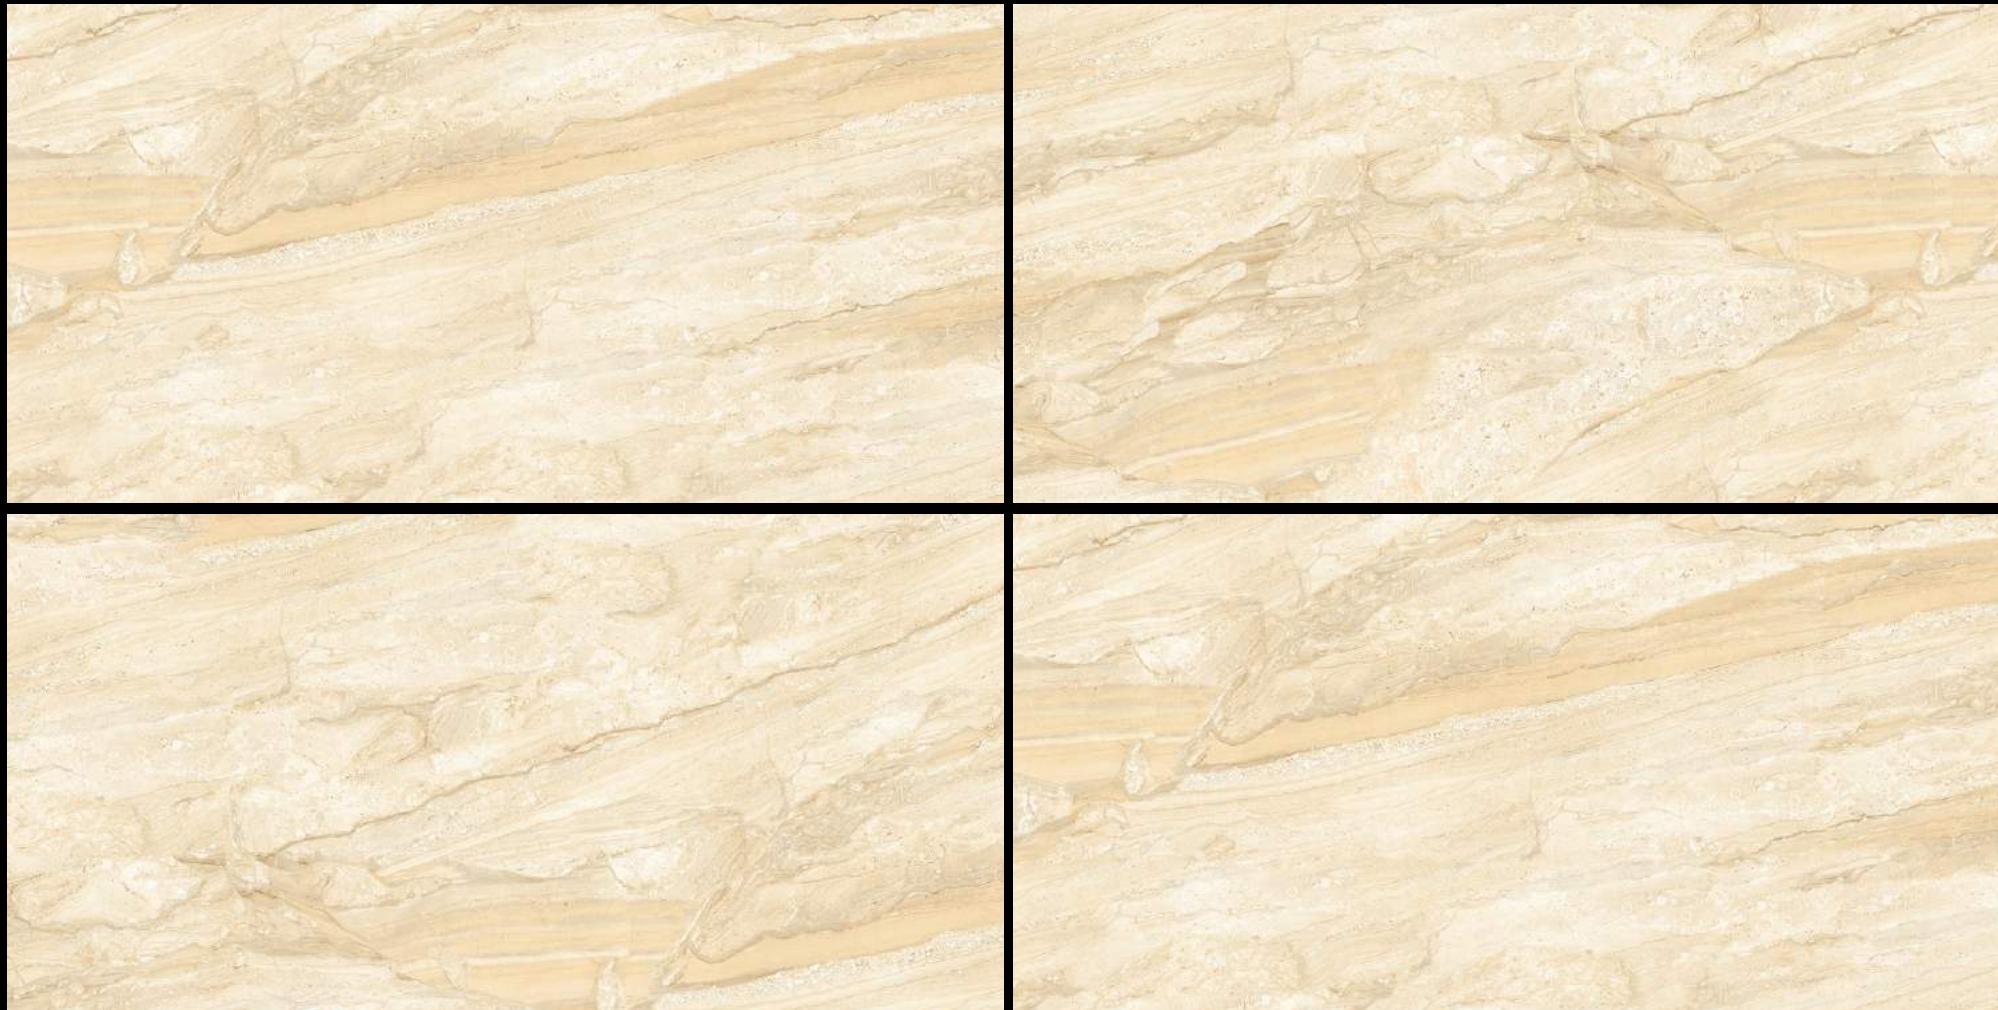

THICKNESS : 8.5 MM

SURFACE : Glossy

TERRSETA GREY

RANDOM - 4

SIZE : 600 X 1200 MM
THICKNESS : 8.5 MM
SURFACE : Glossy

TEXTUR DYNA BEIGE

RANDOM - 3

SIZE : 600 X 1200 MM
THICKNESS : 8.5 MM
SURFACE : Glossy