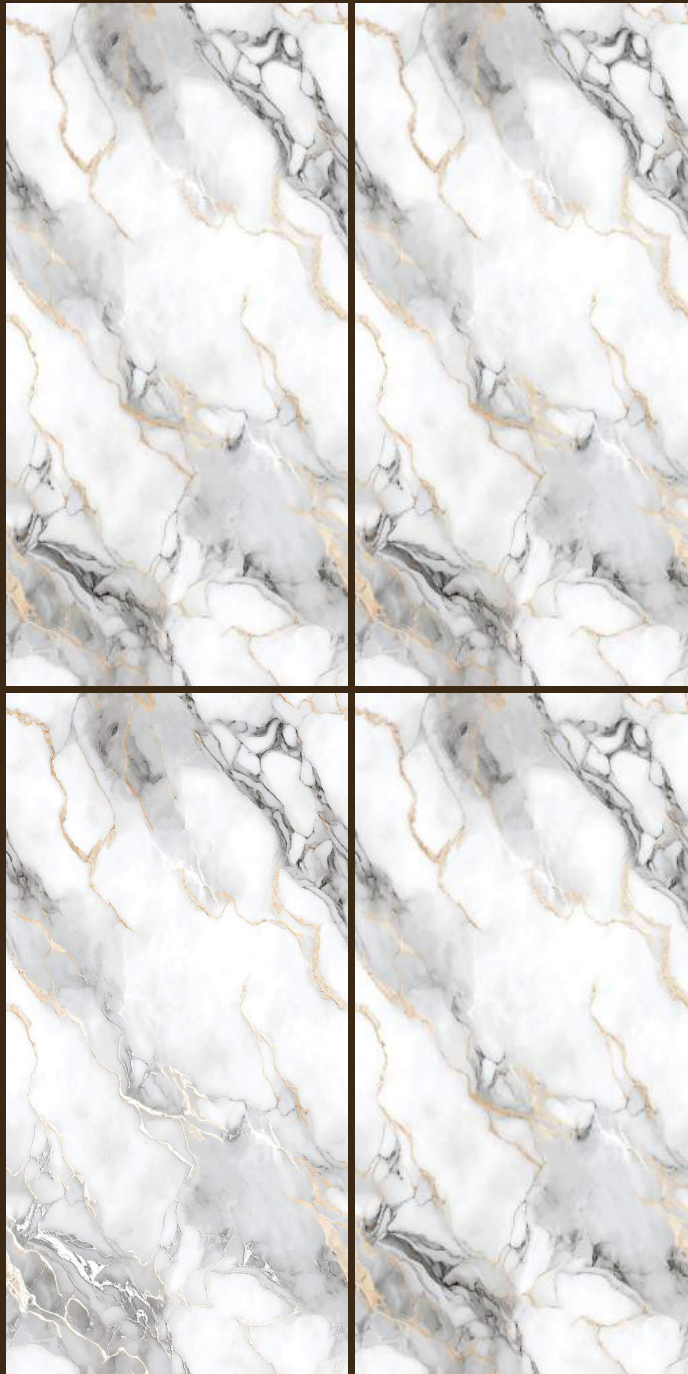

I-ALEUT CREMA

SIZE

600 X 1200 MM

THICKNESS

8,5 MM

SURFACE

Carving

I-ARTICO