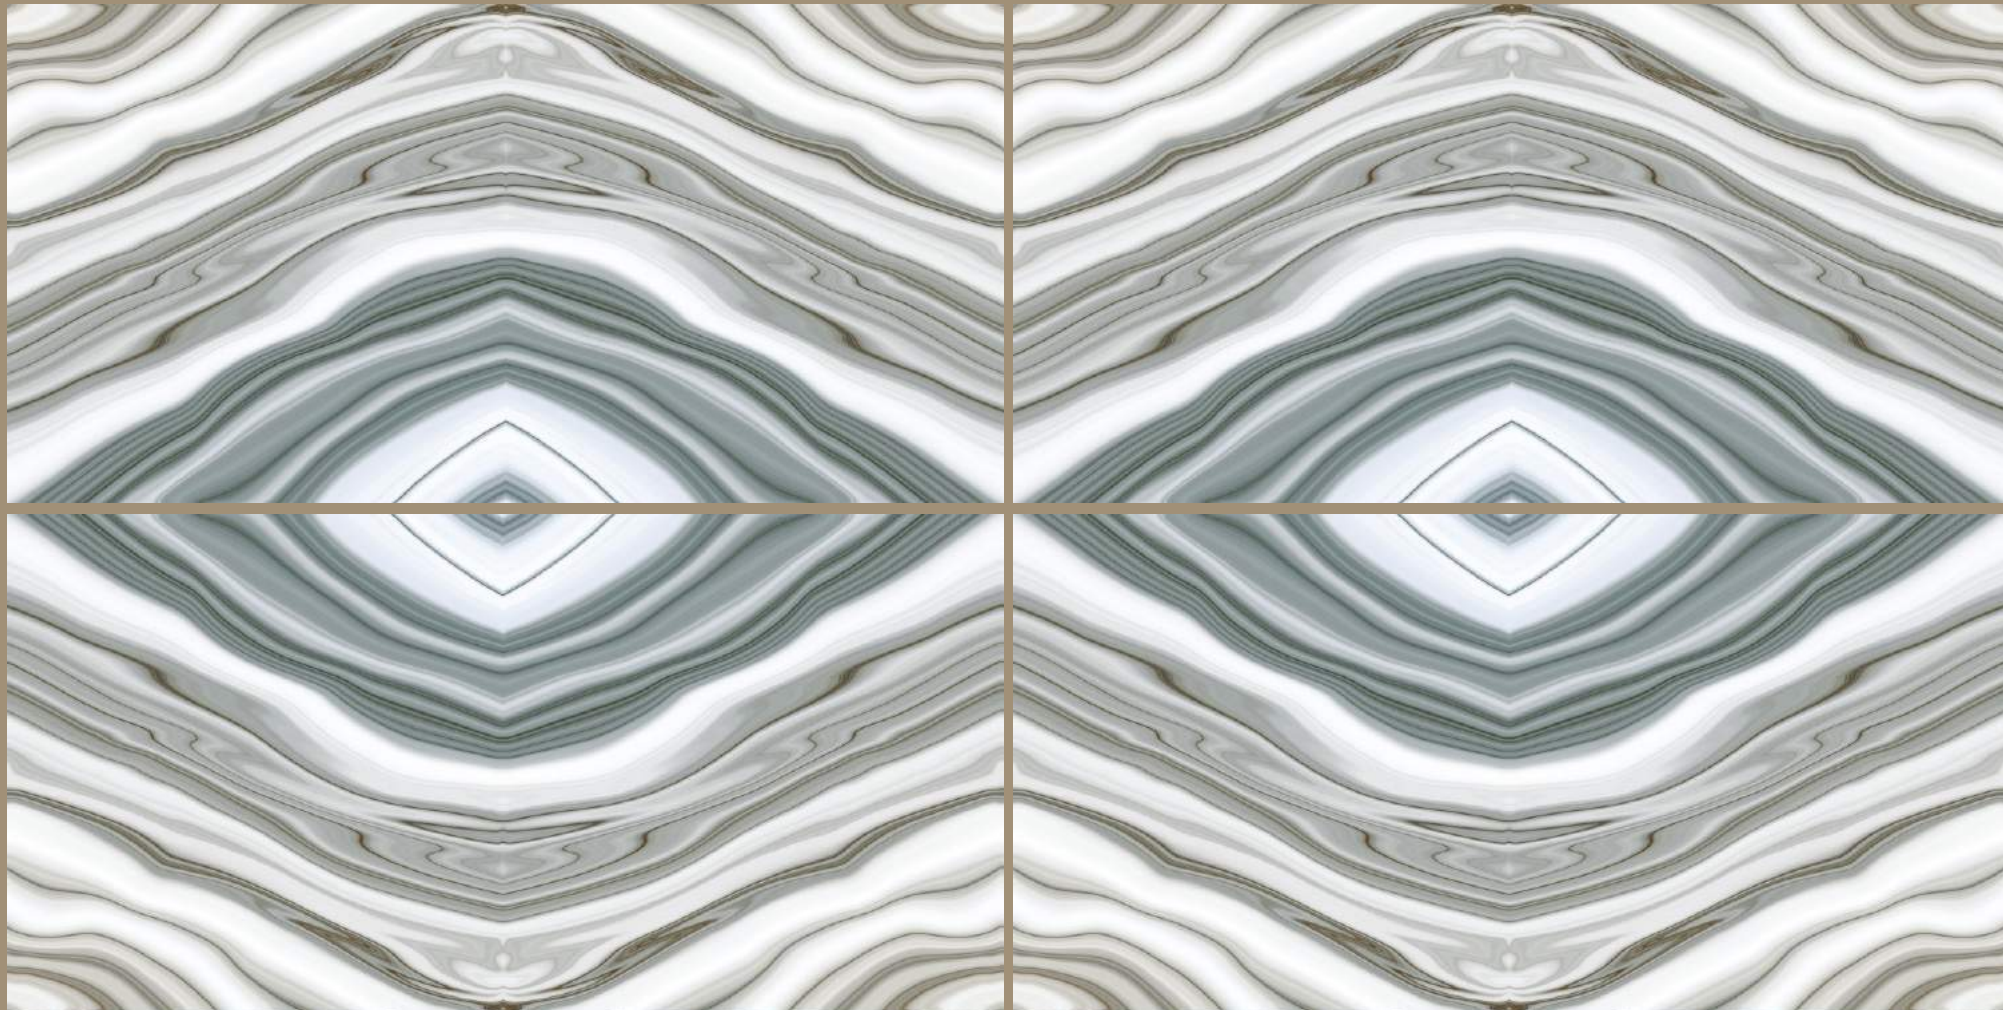

SIZE : 600 X 1200 MM

THICKNESS : 8.5 MM

SURFACE : Glossy

MIYELA BIEGE

SIZE : 600 X 1200 MM

THICKNESS : 8.5 MM

SURFACE : Glossy

MIYELA BIEGE