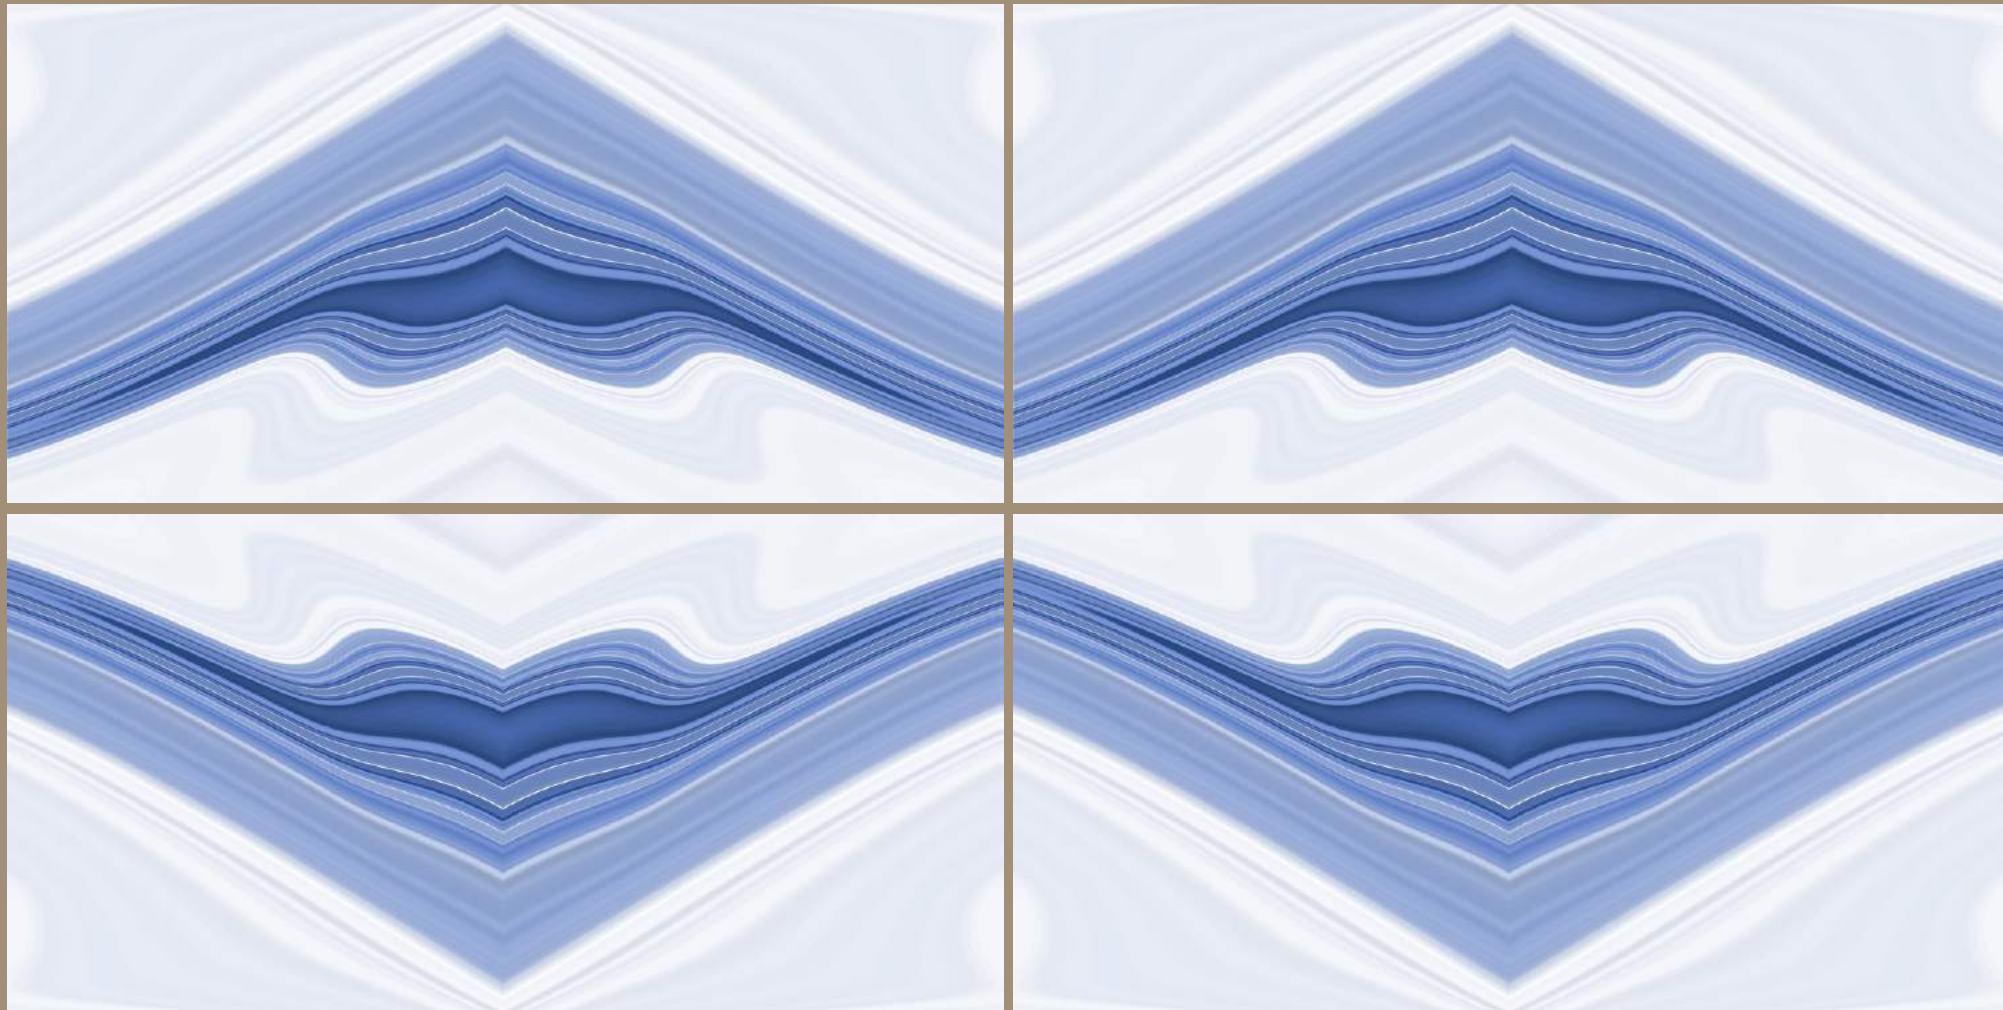

THICKNESS : 8.5 MM

SURFACE : High Glossy

ARROW AZUL

SIZE : 600 X 1200 MM

THICKNESS : 8.5 MM

SURFACE : High Glossy

GLITZ BRECIA

SIZE : 600 X 1200 MM