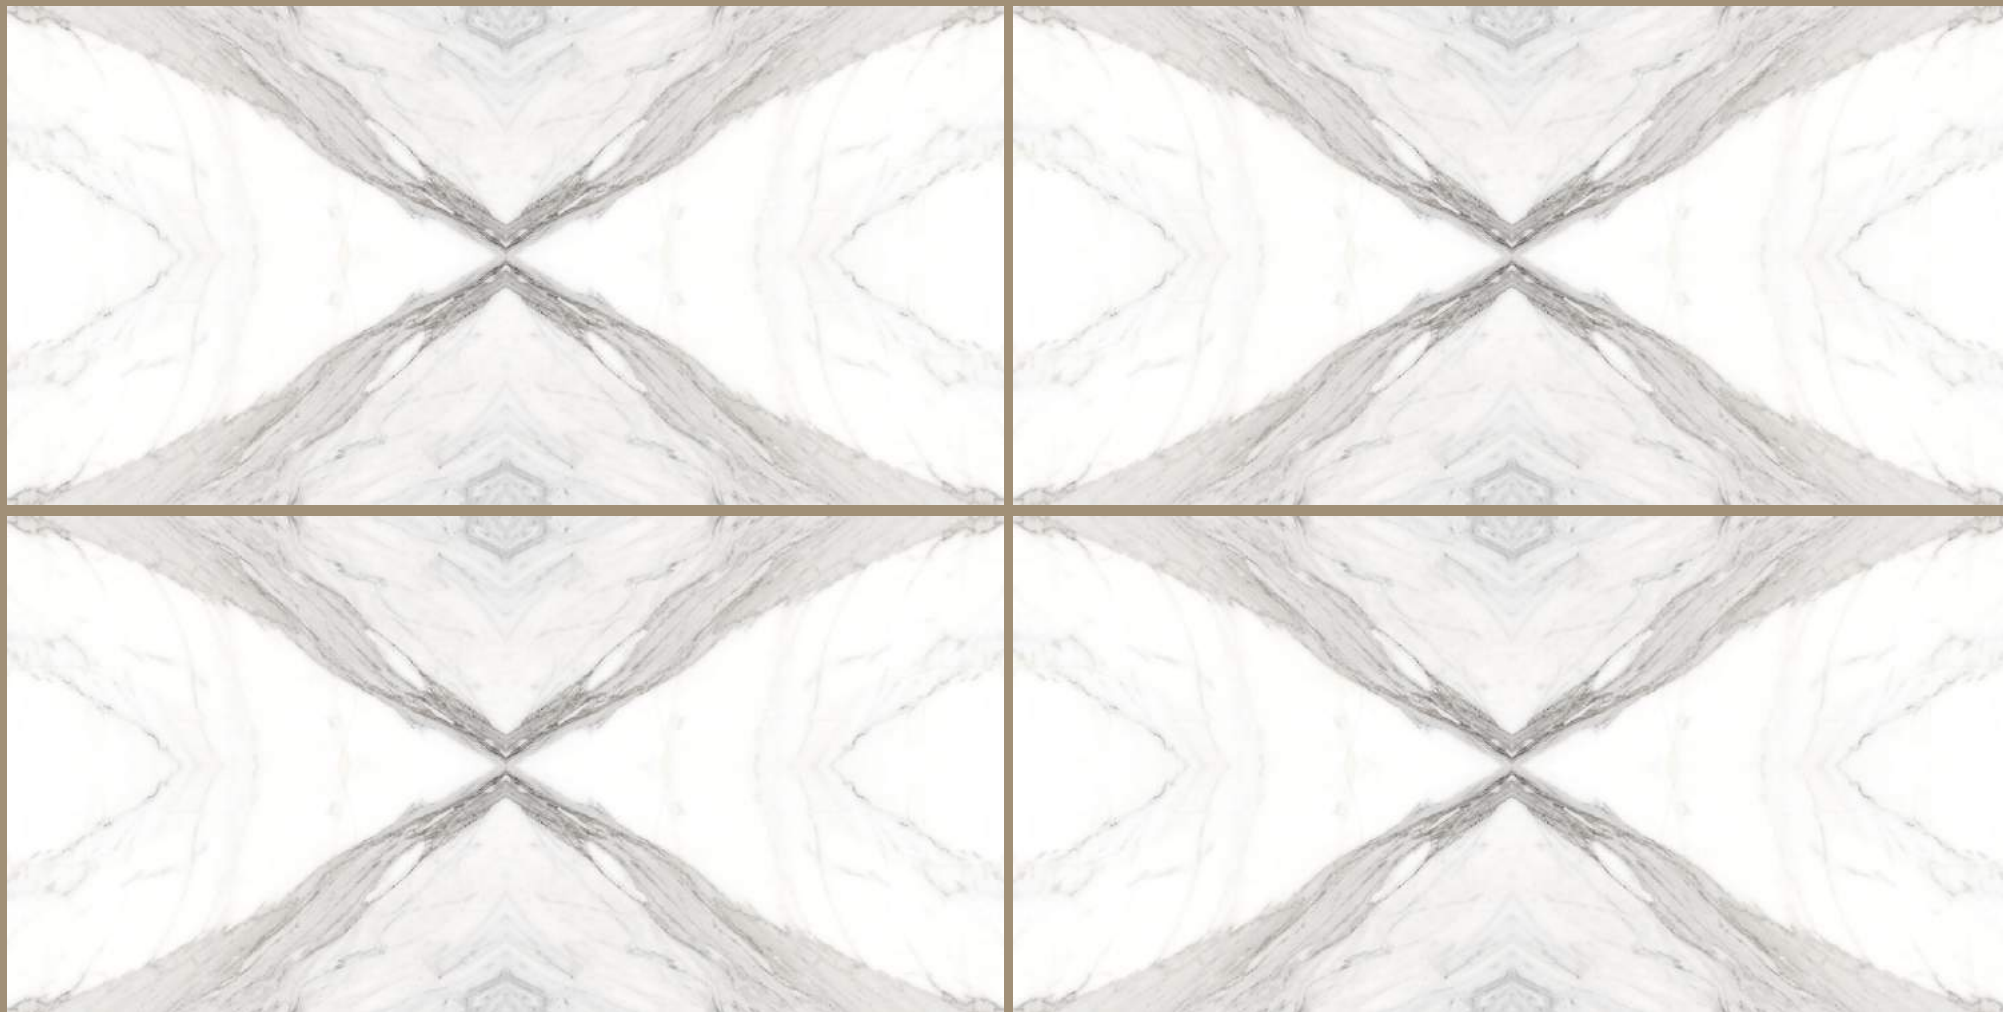

RANDOM - 2

SIZE : 600 X 1200 MM
THICKNESS : 8.5 MM
SURFACE : Glossy

BM 1004

BM 1009

SIZE : 600 X 1200 MM

THICKNESS : 8.5 MM

SURFACE : Glossy

BM 1009