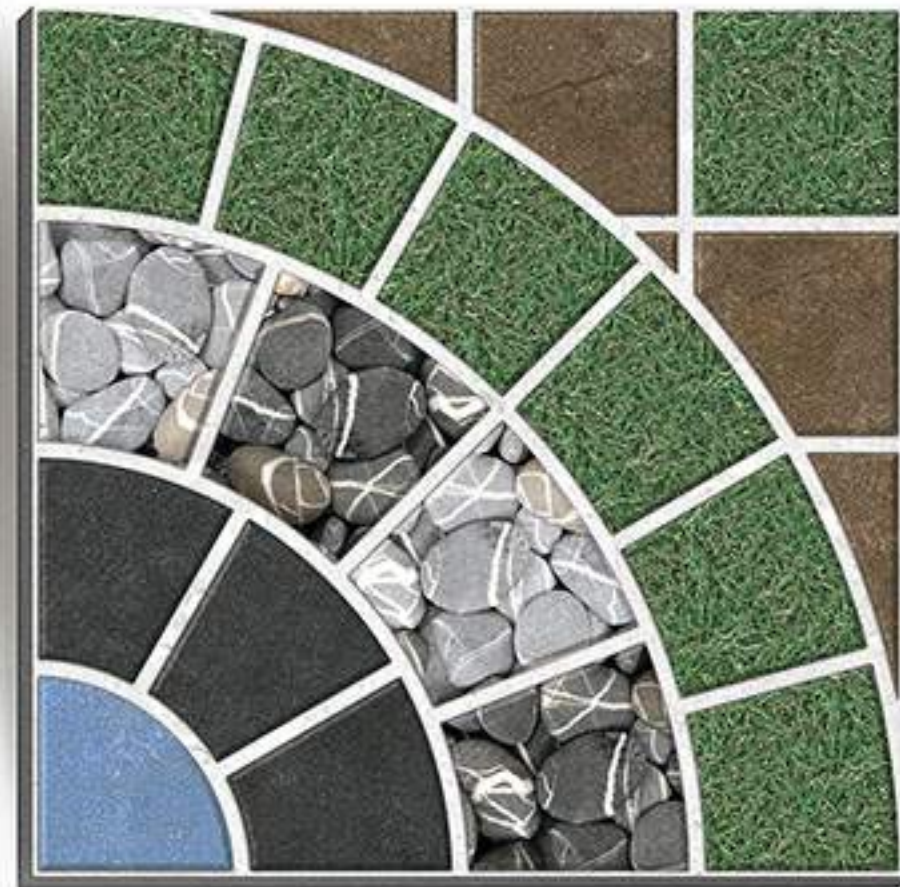

**Thickness**  
12 mm

**HEAVY DUTY**

400X 400MM **Digital Vitrified**  
Parking Tiles

**GREEN SERIES**

**PUNCH**

**1013**

**Thickness**  
12 mm

**HEAVY DUTY**