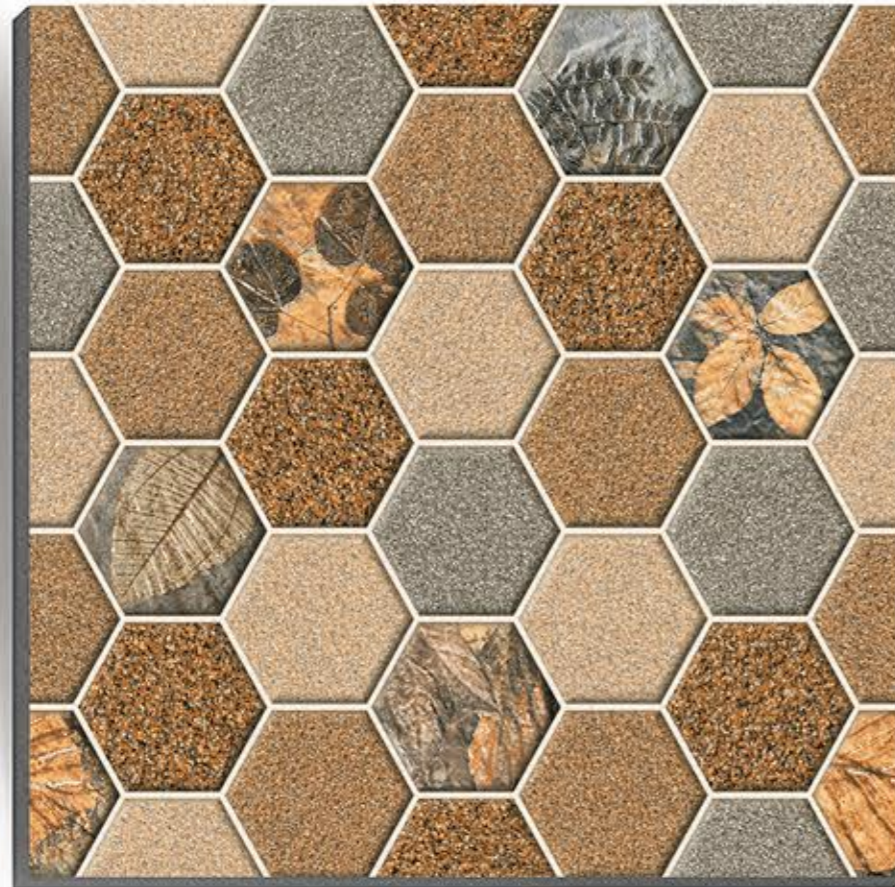

**PUNCH**

**2007**

**Thickness**  
12 mm

**HEAVY DUTY**

**400X 400MM Digital Vitrified Parking Tiles**

**PUNCH SERIES**

**PUNCH**

**2008**