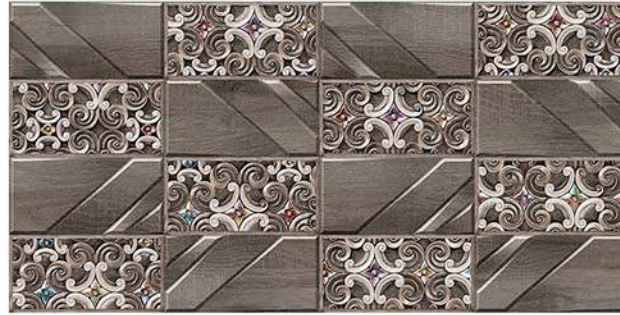

Livingroom

**MA
IT**

FINISH

300x600mm
WALL TILES

5438 L

5438 D

5438 HL1

5438 HL2