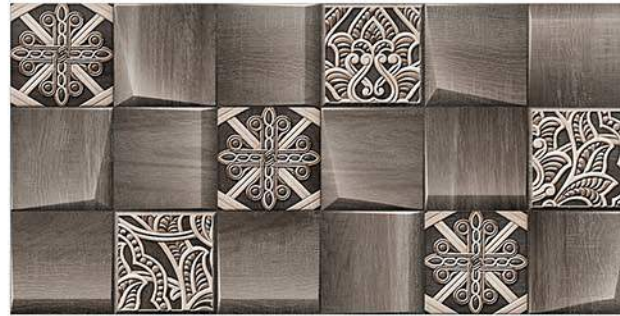

Livingroom

**MA
IT**

FINISH

300x600mm
WALL TILES

5438 L

5438 D

5438 HL1

5438 HL2