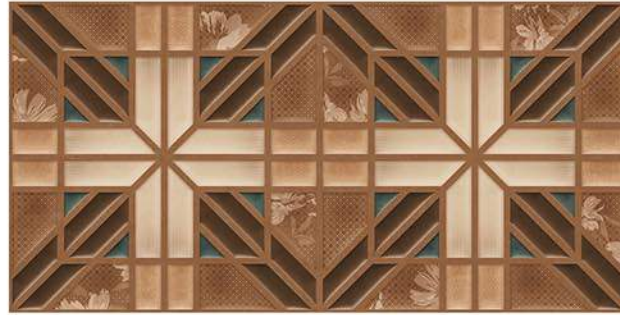

**MA
IT**

FINISH

300x600mm
WALL TILES

5456 L

5456 D

5456 HL1

5456 HL2

5456 HL3