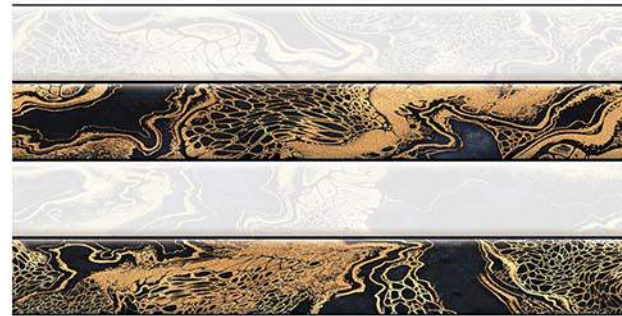

FINISH

300x600mm
WALL TILES

1346 L

1346 HL1

1346 HL2

1346 D

1347 L

1347 HL1