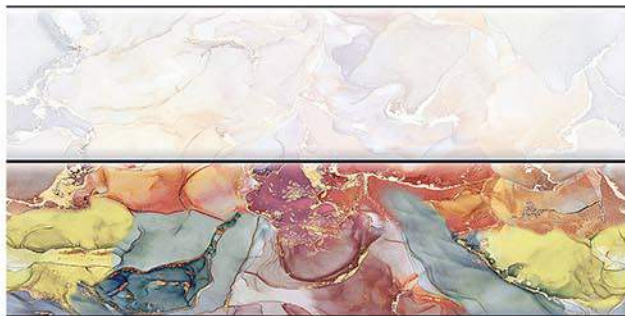

FINISH

300x600mm
WALL TILES

1346 L

1346 HL1

1346 HL2

1346 D

1347 L

1347 HL1