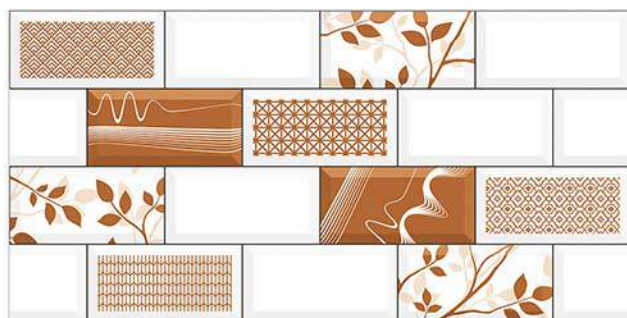

Livingroom

**GL
OS
SY**

FINISH

300x600mm
WALL TILES

1632 L

1637 HL1

1637 HL2

1637 D