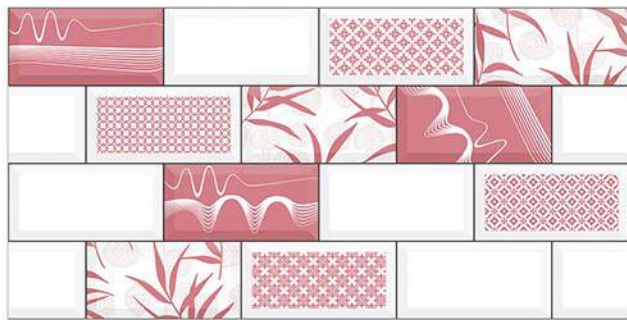

FINISH

300x600mm
WALL TILES

1632 L

1642 HL1

1642 HL2

1642 D

1632 L

1643 HL1