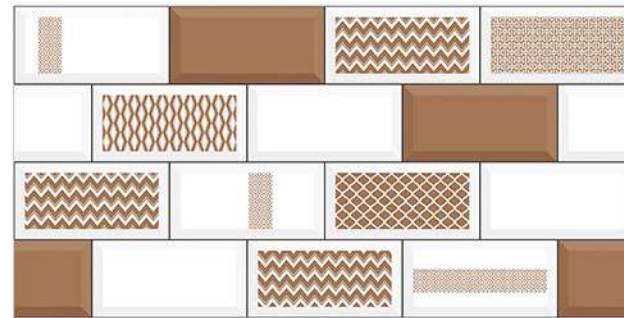

300x600mm
WALL TILES

1632 L

1634 HL1

1634 HL2

1634 D

1632 L

1635 HL1

1635 HL2