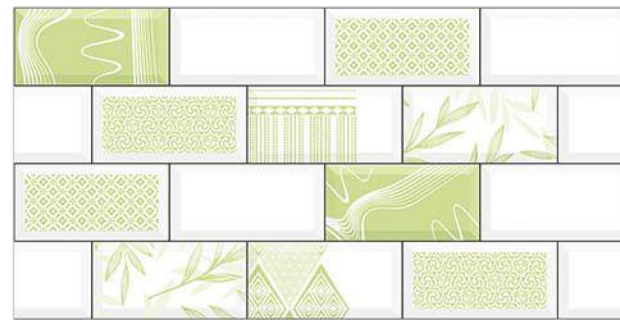

FINISH

300x600mm
WALL TILES

1632 L

1642 HL1

1642 HL2

1642 D

1632 L

1643 HL1